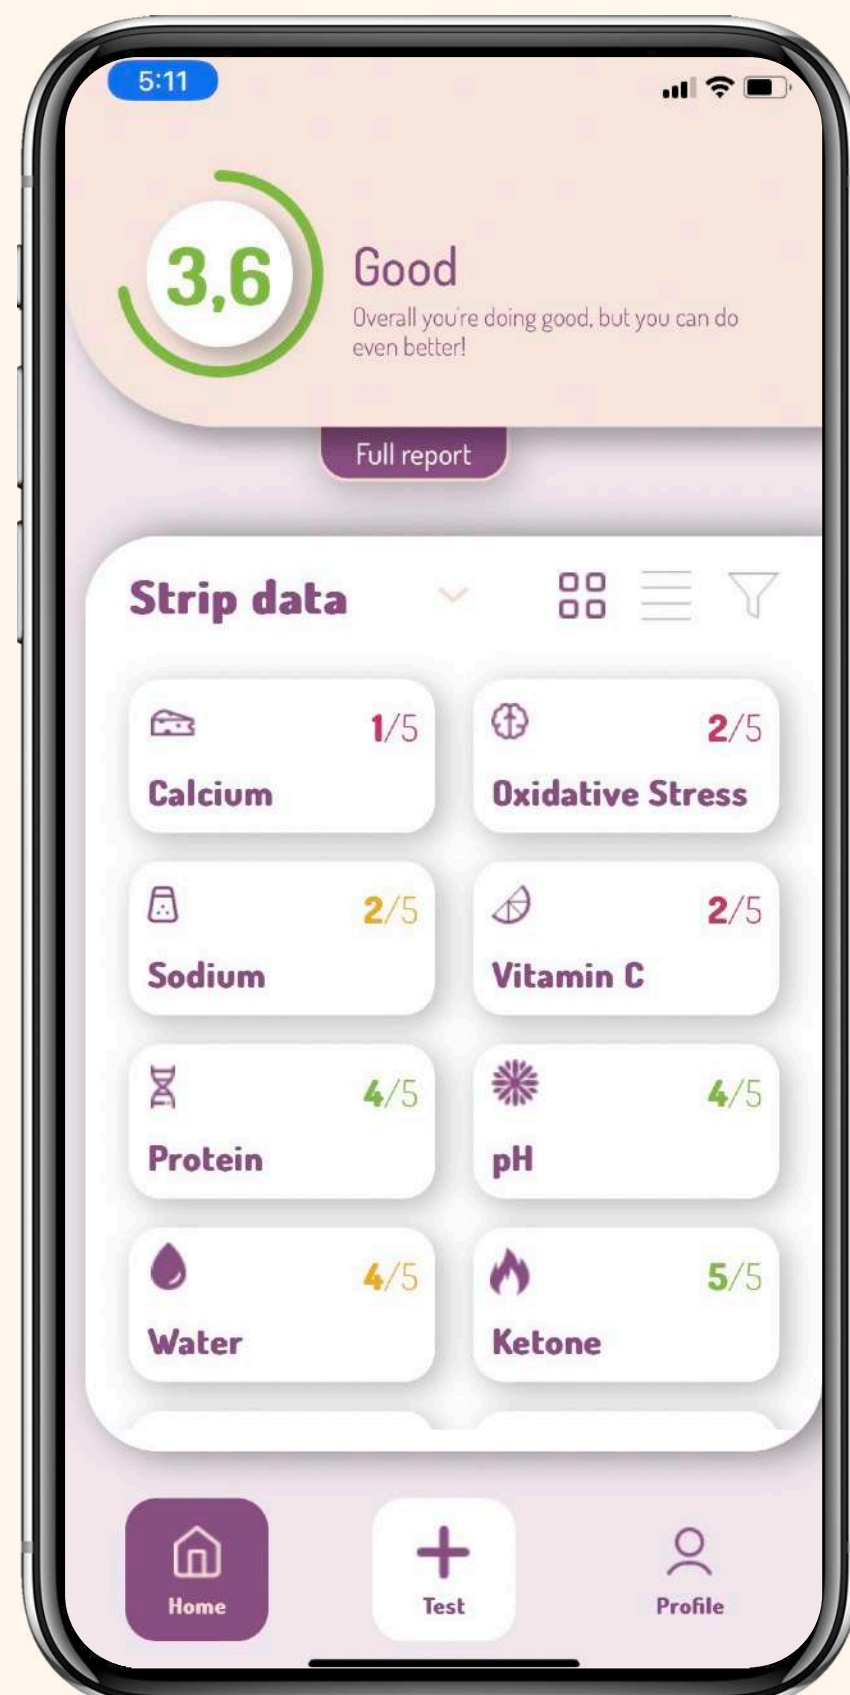

WAIT

รอ 60 วินาทีเพื่อให้แถบทำงานอย่างเสร็จสมบูรณ์ ตัวจับเวลาจะแสดงบนหน้าจอทดสอบของแอป NutraLife AI เพื่อความสะดวกของคุณ

4

SCAN

สแกน โดยกดปุ่ม Test ในแอปเพื่อถ่ายรูป BioStrip ของคุณ แล้วตรวจสอบแอปของคุณเพื่อรับผลลัพธ์

AI ช่วยวิเคราะห์ ทราบผลได้ทันที

เมื่อการทดสอบ BioStrip ของคุณเสร็จสิ้น ให้คุณส่งรูปถ่ายผ่านแอป NutraLife AI ทันทีที่คุณดำเนินการ AI ที่เป็นกรรมสิทธิ์ของเราจะใช้แมชชีนเลิร์นนิ่งเพื่อประมวลผลข้อมูลของคุณ ในไม่กี่วินาที คุณจะได้รับรายงานฉบับสมบูรณ์ตามเวลาจริงเกี่ยวกับสิ่งที่เกิดขึ้นในร่างกายของคุณ

ด้วยคำแนะนำจาก AI ที่ยอดเยี่ยม นำไปสู่การดูแลสุขภาพที่เยี่ยมยอด

ผลลัพธ์ BioStrip ของคุณเป็นเพียงส่วนหนึ่งเท่านั้น
AI ของเรายังแบ่งปันคำแนะนำที่นำไปใช้ได้จริงเพื่อช่วยให้คุณ
รักษาการวัดผลที่ดีและปรับปรุงเมื่อจำเป็น ในขณะที่
คุณทดสอบและส่งข้อมูลเพิ่มเติมอย่างต่อเนื่อง

ตัวอย่างที่ 1 : ผลการเช็กสุขภาพด้วย BioSrip

ตัวอย่างที่ 2 : ผลการเช็กสุขภาพด้วย BioSrip

ตัวอย่างที่ 3 : ผลการเช็กสุขภาพด้วย BioSrip

ตัวอย่างที่ 4 : ผลการเช็กสุขภาพด้วย BioSrip

BioStrip : เลือกแพ็คเกจที่เหมาะสมกับคุณ