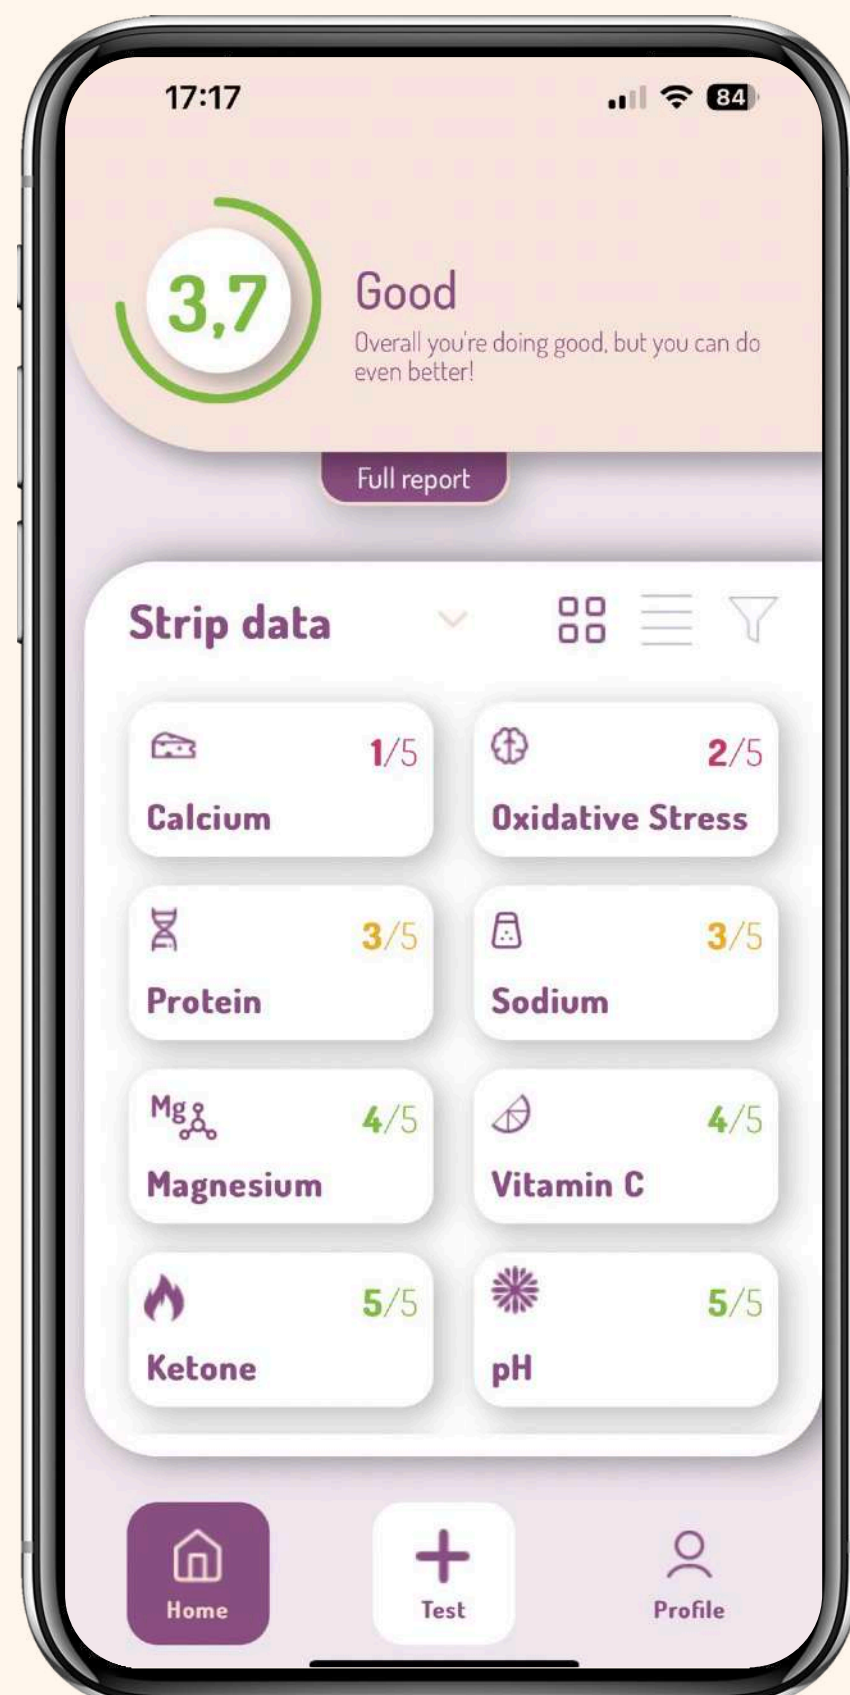

NutraLife AI จะสร้างรอบผลการวิเคราะห์ที่ทรงพลัง นำ
เสนอกิจทางที่กันท่วงทีและเป็นส่วนตัว การเดินทางของ
คุณกลายเป็นความร่วมมือระหว่างคุณและ AI เนื่องจาก
ให้การสนับสนุนและข้อมูลเชิงลึกที่ชัดเจนซึ่งขับเคลื่อนโดย
ข้อมูลเฉพาะของคุณเอง

ตัวอย่างที่ 1 : ผลการเช็กสุขภาพด้วย BioSrip

ตัวอย่างที่ 2 : ผลการเช็กสุขภาพด้วย BioSrip

ตัวอย่างที่ 3 : ผลการเช็กสุขภาพด้วย BioSrip

ตัวอย่างที่ 4 : ผลการเช็กสุขภาพด้วย BioSrip

BioStrip : เลือกแพ็คเกจที่เหมาะสมกับคุณ