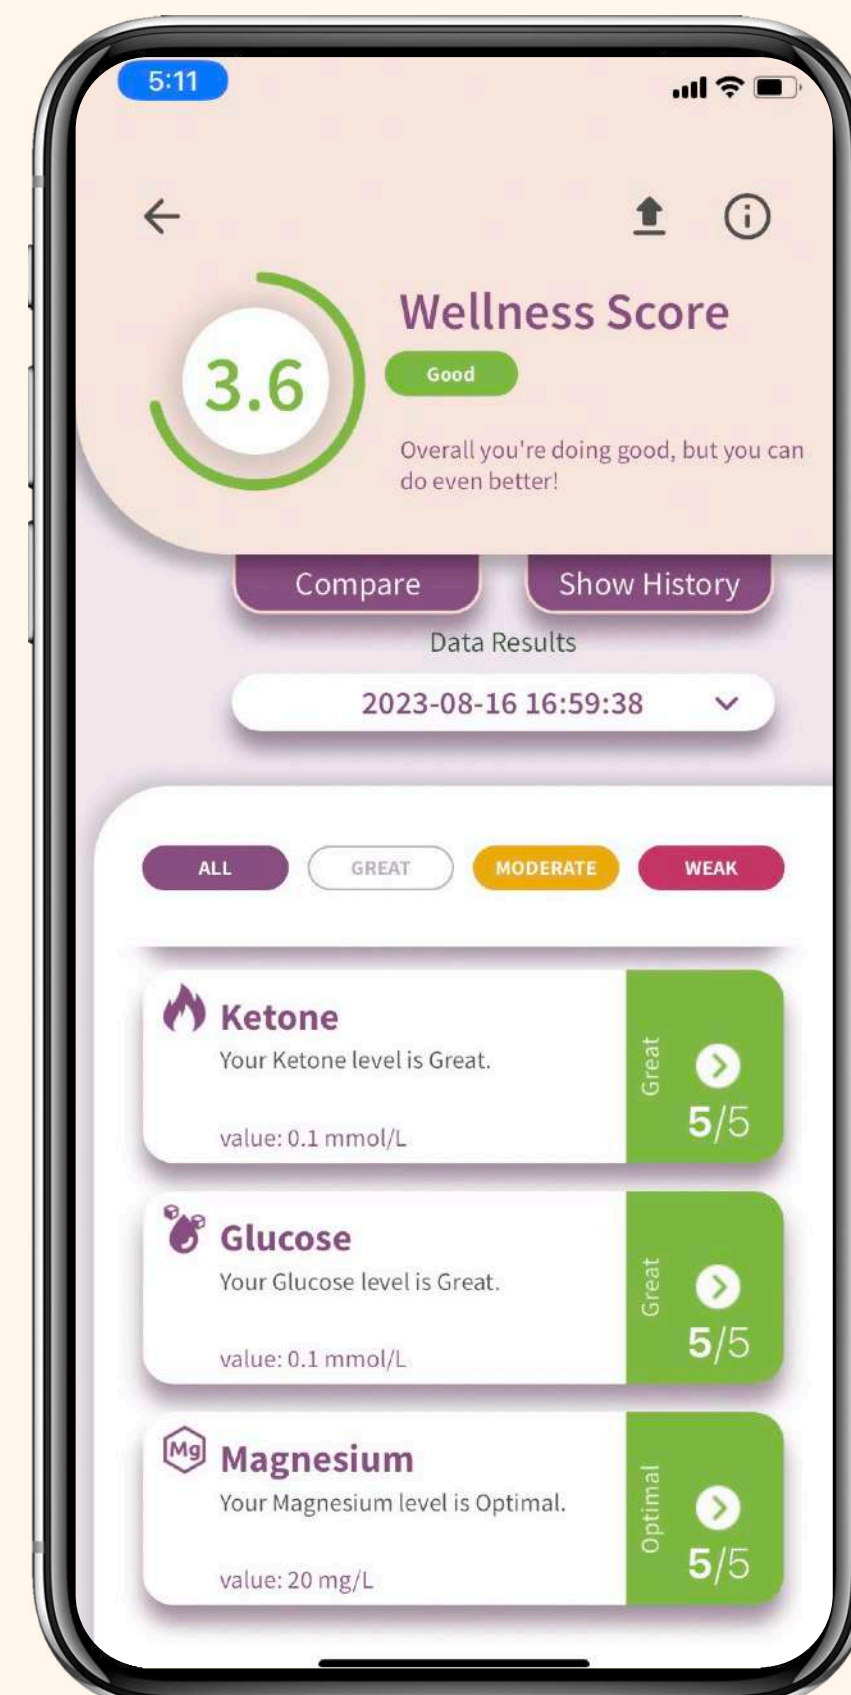

AI ช่วยวิเคราะห์ ทราบผลได้ทันที

เมื่อการทดสอบ BioStrip ของคุณเสร็จสิ้น ให้คุณส่งรูปถ่ายผ่านแอป NutraLife AI ทันทีที่คุณดำเนินการ AI ที่เป็นกรรมสิทธิ์ของเราจะใช้แมชชีนเลิร์นนิ่งเพื่อประมวลผลข้อมูลของคุณ ในไม่กี่วินาที คุณจะได้รับรายงานฉบับสมบูรณ์ตามเวลาจริงเกี่ยวกับสิ่งที่เกิดขึ้นในร่างกายของคุณ

ด้วยคำแนะนำจาก AI ที่ยอดเยี่ยม นำไปสู่การดูแลสุขภาพที่เยี่ยมยอด

ผลลัพธ์ BioStrip ของคุณเป็นเพียงส่วนหนึ่งเท่านั้น
AI ของเรายังแบ่งปันคำแนะนำที่นำไปใช้ได้จริงเพื่อช่วยให้คุณ
รักษาการวัดผลที่ดีและปรับปรุงเมื่อจำเป็น ในขณะที่
คุณทดสอบและส่งข้อมูลเพิ่มเติมอย่างต่อเนื่อง

ตัวอย่างที่ 1 : ผลการเช็กสุขภาพด้วย BioSrip

ตัวอย่างที่ 2 : ผลการเช็กสุขภาพด้วย BioSrip

ตัวอย่างที่ 3 : ผลการเช็กสุขภาพด้วย BioSrip

ตัวอย่างที่ 4 : ผลการเช็กสุขภาพด้วย BioSrip

BioStrip : เลือกแพ็คเกจที่เหมาะสมกับคุณ