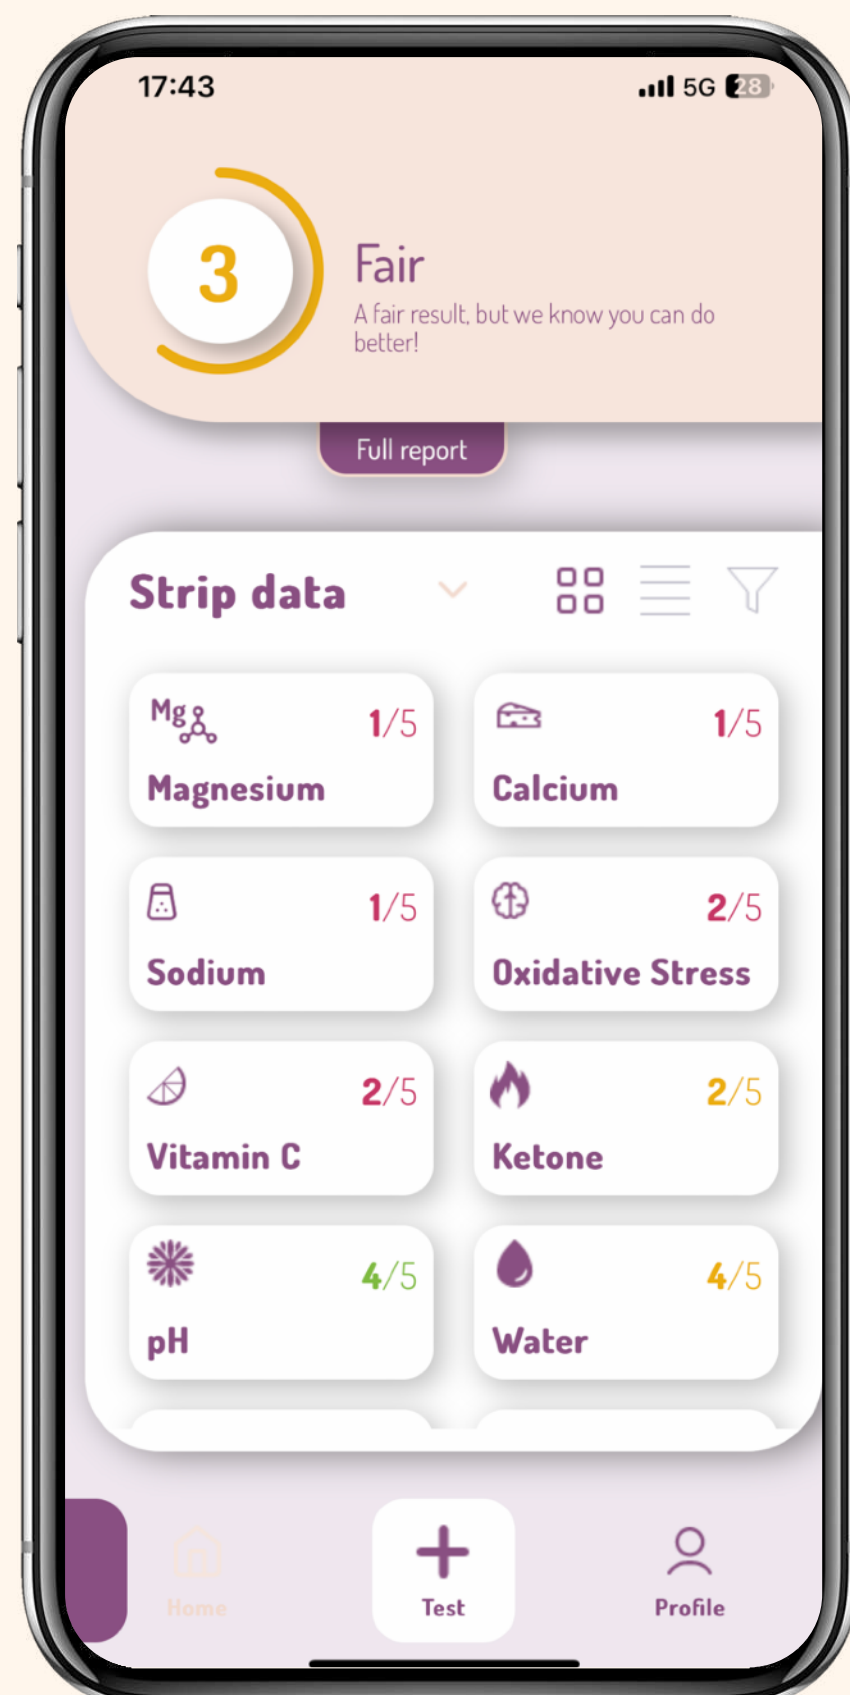

ตัวอย่างที่ 1 : ผลการเช็กสุขภาพด้วย BioSrip