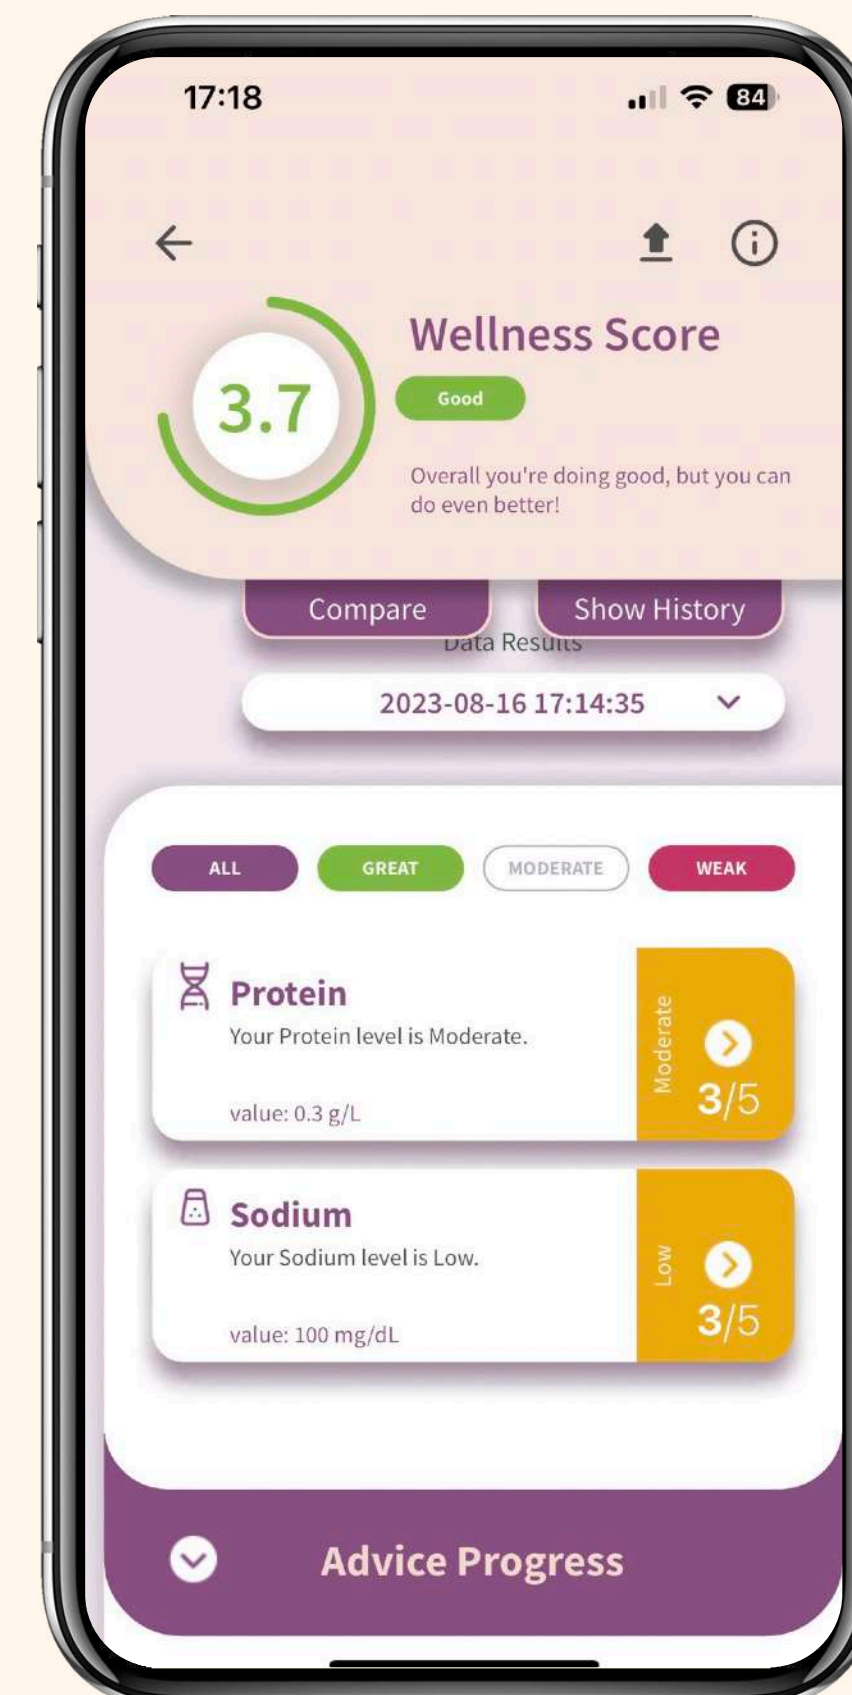

NutraLife AI จะสร้างรอบผลการวิเคราะห์ที่ทรงพลัง นำ
เสนอกิจทางที่กันท่วงทีและเป็นส่วนตัว การเดินทางของ
คุณกลายเป็นความร่วมมือระหว่างคุณและ AI เนื่องจาก
ให้การสนับสนุนและข้อมูลเชิงลึกที่ชัดเจนซึ่งขับเคลื่อนโดย
ข้อมูลเฉพาะของคุณเอง

ตัวอย่างที่ 1 : ผลการเช็กสุขภาพด้วย BioSrip

ตัวอย่างที่ 2 : ผลการเช็กสุขภาพด้วย BioSrip

ตัวอย่างที่ 3 : ผลการเช็กสุขภาพด้วย BioSrip

ตัวอย่างที่ 4 : ผลการเช็กสุขภาพด้วย BioSrip

BioStrip : เลือกแพ็คเกจที่เหมาะสมกับคุณ