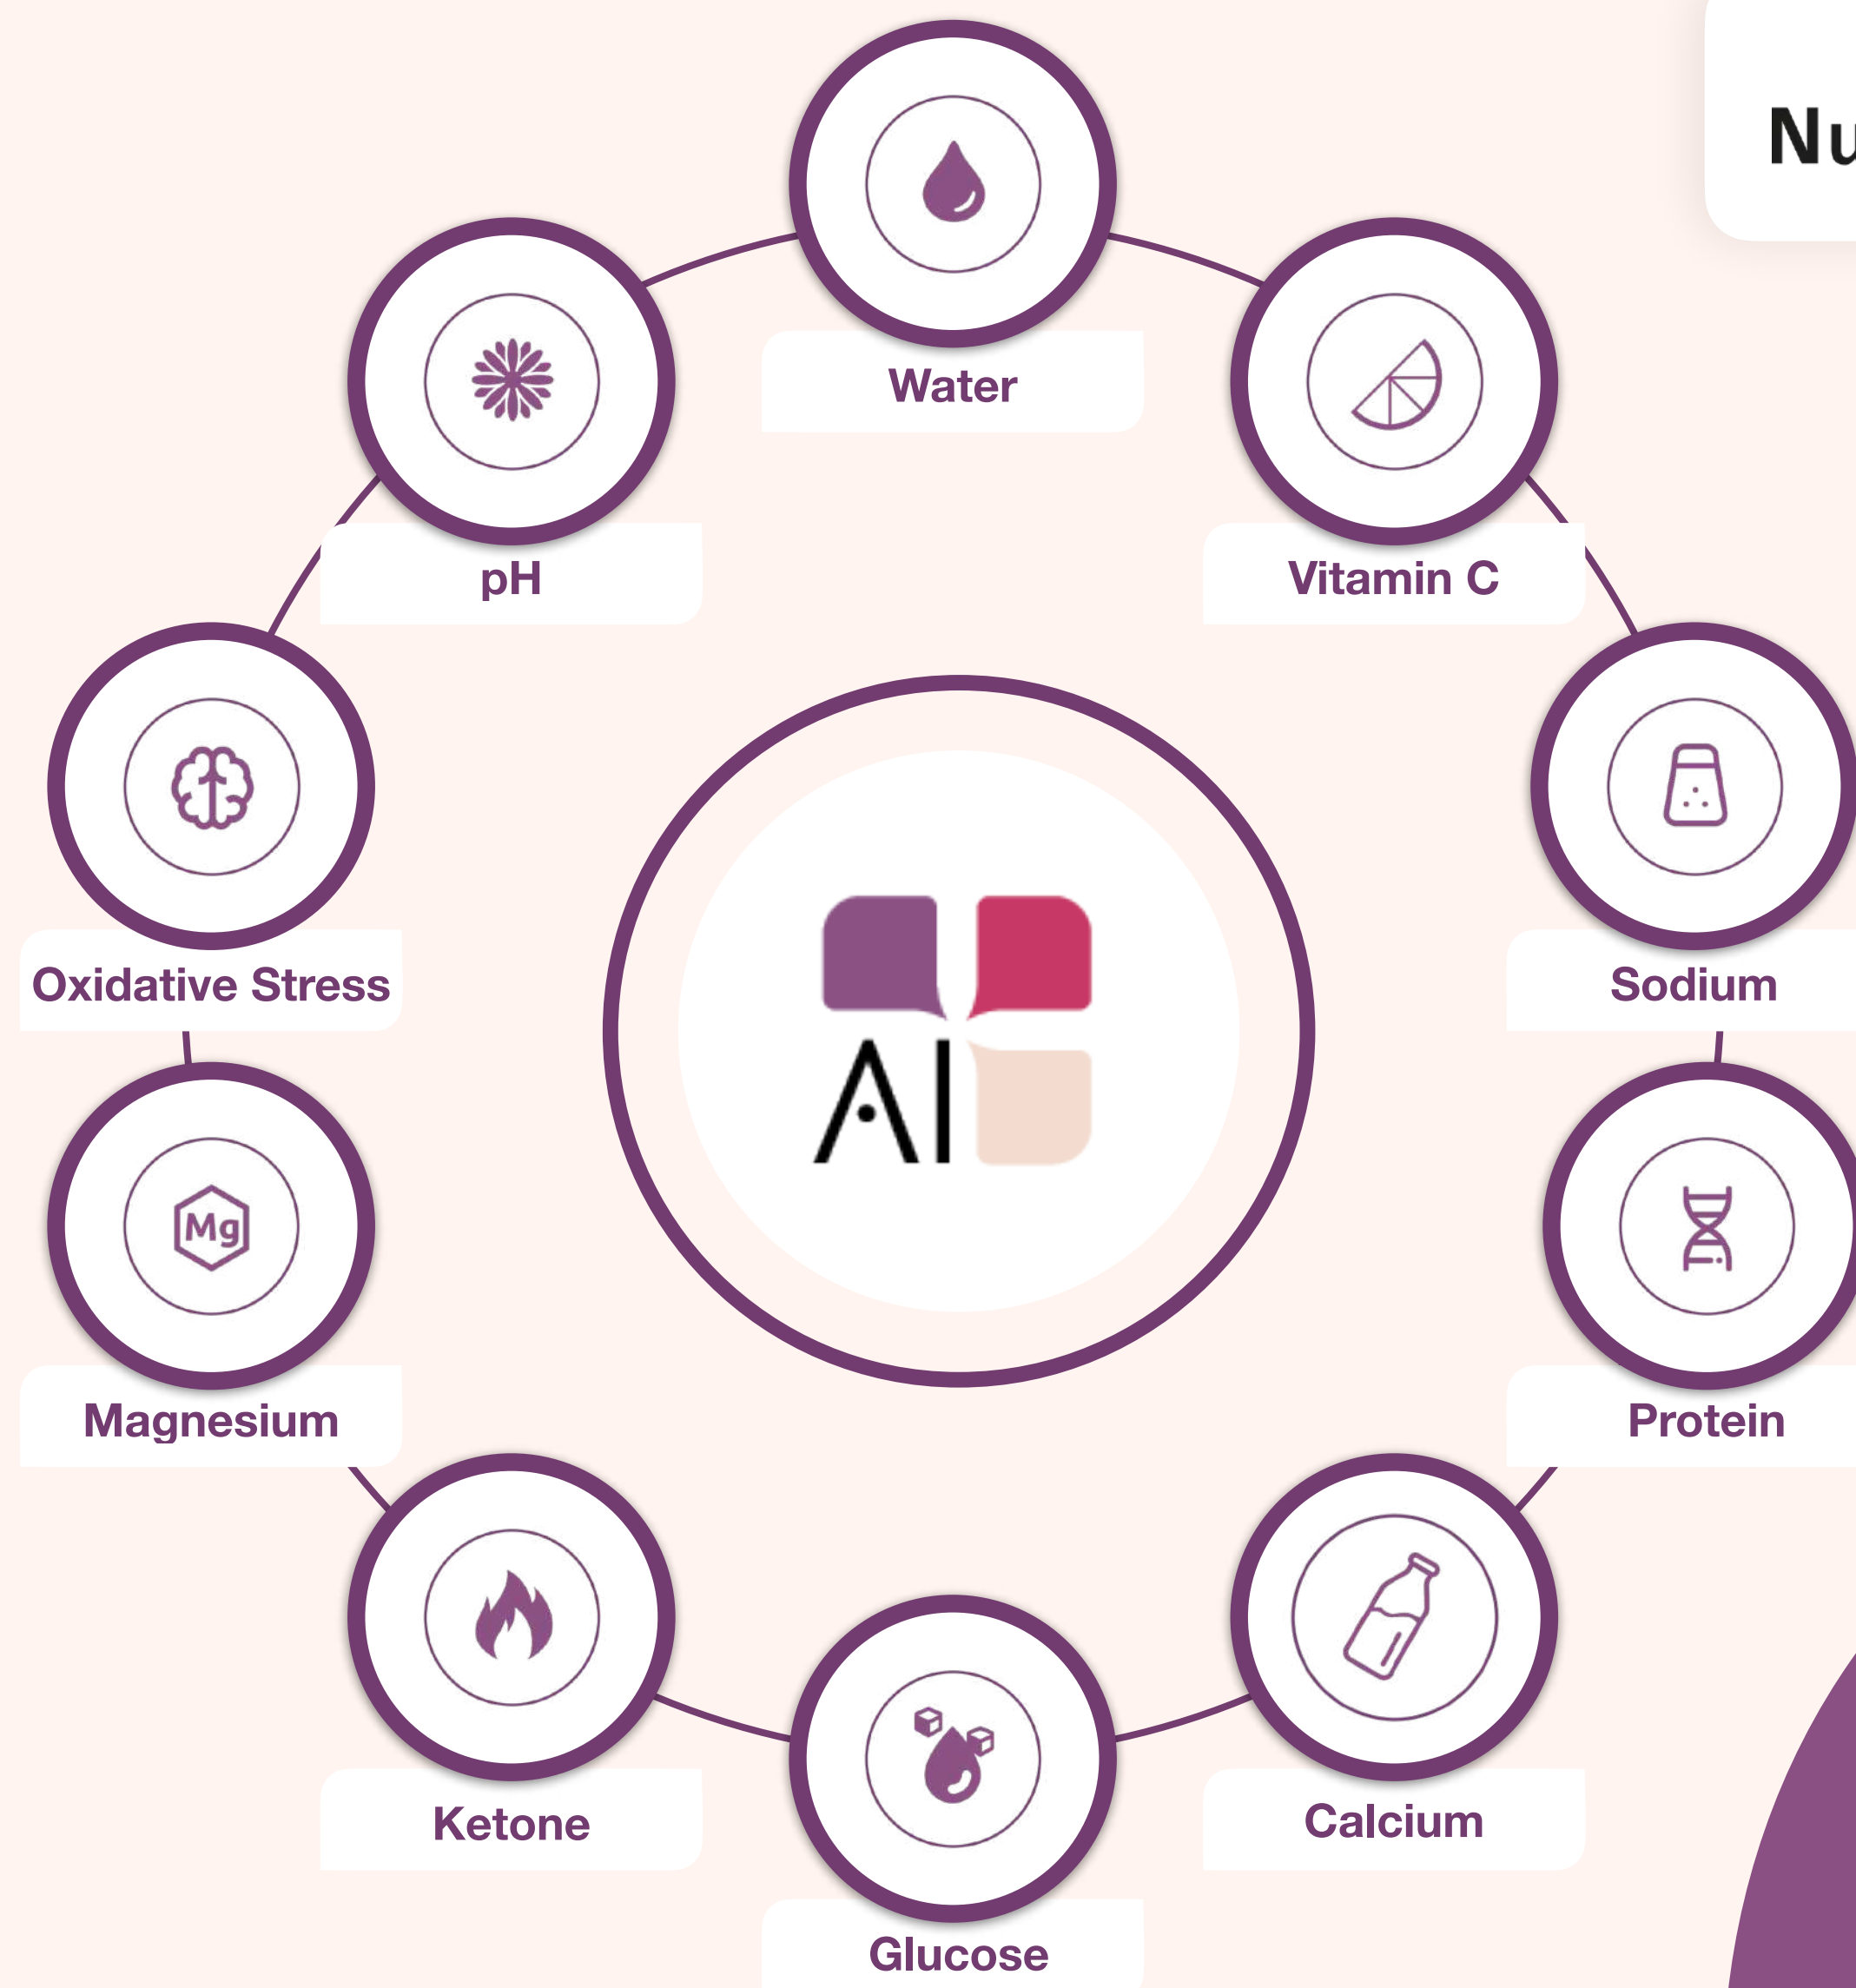

ความเชี่ยวชาญด้านสุขภาพ ที่ขับเคลื่อนด้วยข้อมูลจริง

- ข้อมูลเชิงลึกตามเวลาจริงเกี่ยวกับ**ตัวชี้วัด**ทางชีวภาพที่สำคัญ **10 รายการ** ทั้งหมดนี้รวมอยู่ใน BioStrip ที่ง่ายและสะดวก!
- รับรู้ข้อมูลสุขภาพที่สำคัญภายใน 5 นาที ไม่ต้องรอเป็นวัน
- ข้อมูลส่วนบุคคลและข้อเสนอแนะสำหรับการเดินทางการดูแลตนเองที่ดีที่สุดของคุณ

คุณเข้าใจร่างกายของคุณดีขึ้น
คุณจะใช้ชีวิตได้ดียิ่งขึ้น