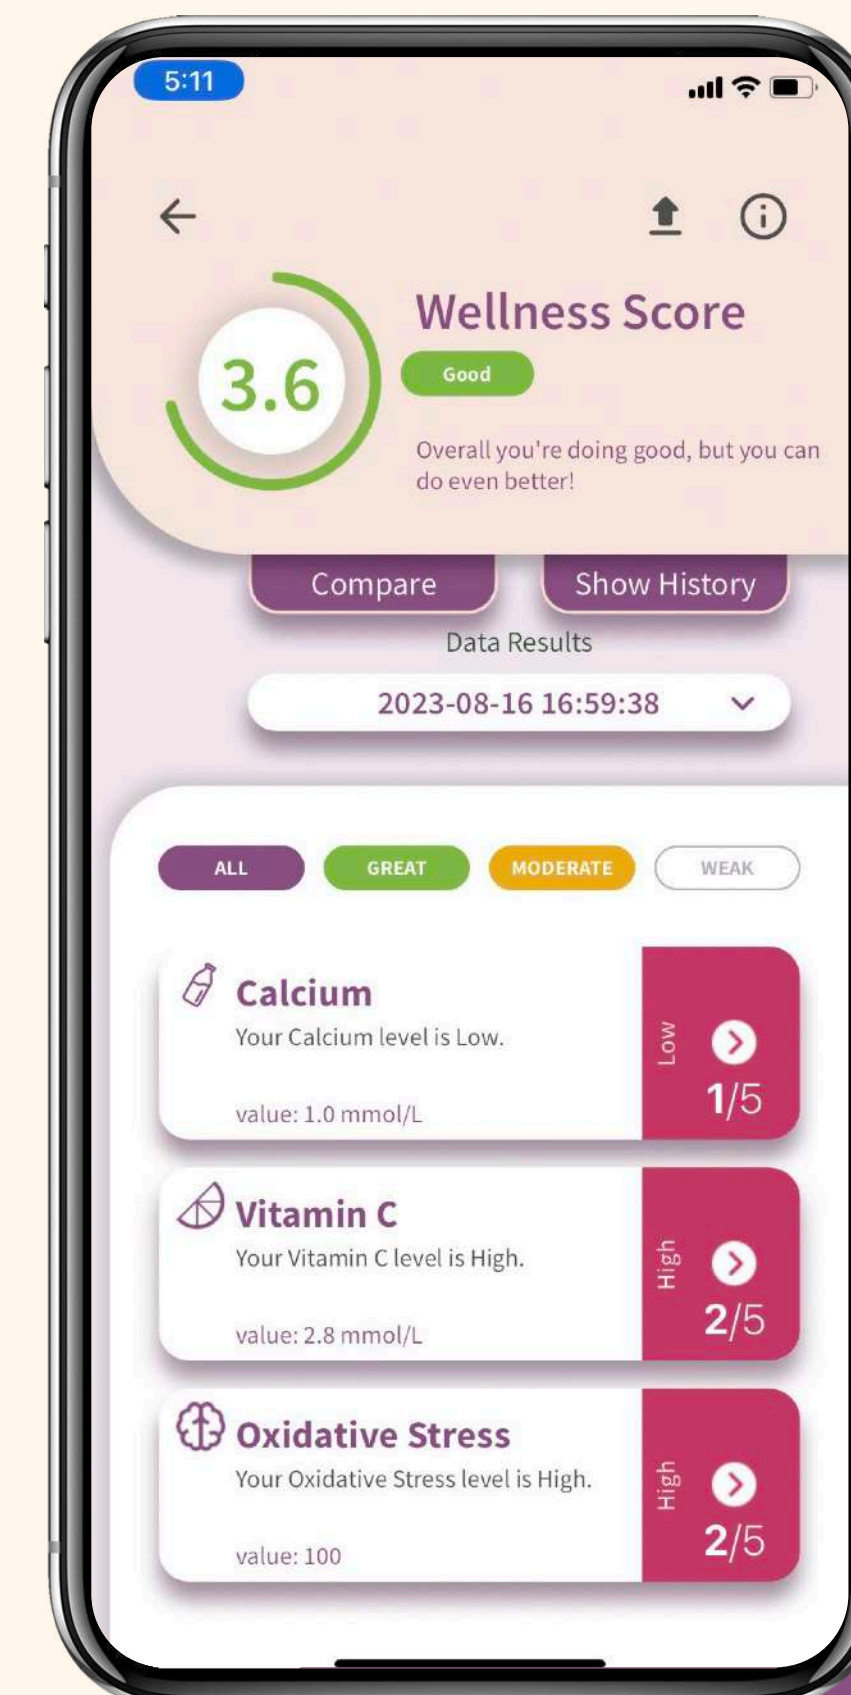

AI ช่วยวิเคราะห์ ทราบผลได้ทันที

เมื่อการทดสอบ BioStrip ของคุณเสร็จสิ้น ให้คุณส่งรูปถ่ายผ่านแอป NutraLife AI ทันทีที่คุณดำเนินการ AI ที่เป็นกรรมสิทธิ์ของเราจะใช้แมชชีนเลิร์นนิ่งเพื่อประมวลผลข้อมูลของคุณ ในไม่กี่วินาที คุณจะได้รับรายงานฉบับสมบูรณ์ตามเวลาจริงเกี่ยวกับสิ่งที่เกิดขึ้นในร่างกายของคุณ

ด้วยคำแนะนำจาก AI ที่ยอดเยี่ยม นำไปสู่การดูแลสุขภาพที่เยี่ยมยอด

ผลลัพธ์ BioStrip ของคุณเป็นเพียงส่วนหนึ่งเท่านั้น
AI ของเรายังแบ่งปันคำแนะนำที่นำไปใช้ได้จริงเพื่อช่วยให้คุณ
รักษาการวัดผลที่ดีและปรับปรุงเมื่อจำเป็น ในขณะที่
คุณทดสอบและส่งข้อมูลเพิ่มเติมอย่างต่อเนื่อง

ตัวอย่างที่ 1 : ผลการเช็กสุขภาพด้วย BioSrip

ตัวอย่างที่ 2 : ผลการเช็กสุขภาพด้วย BioSrip

ตัวอย่างที่ 3 : ผลการเช็กสุขภาพด้วย BioSrip

ตัวอย่างที่ 4 : ผลการเช็กสุขภาพด้วย BioSrip

BioStrip : เลือกแพ็คเกจที่เหมาะสมกับคุณ