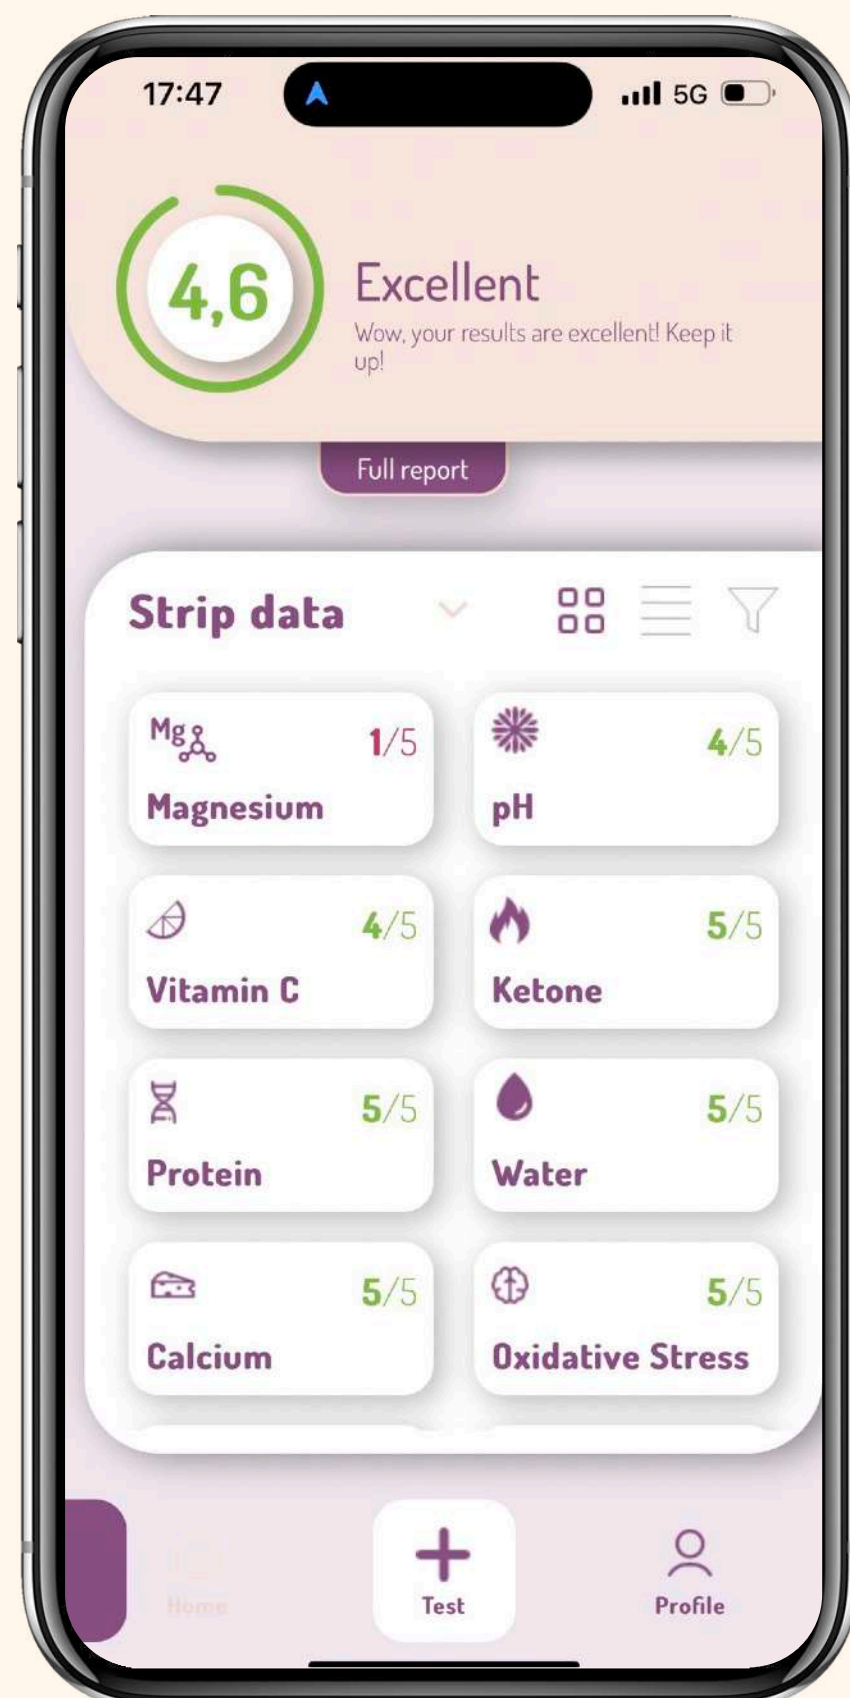

ตัวอย่างที่ 1 : ผลการเช็กสุขภาพด้วย BioSrip

ตัวอย่างที่ 2 : ผลการเช็กสุขภาพด้วย BioSrip

ตัวอย่างที่ 3 : ผลการเช็กสุขภาพด้วย BioSrip

ตัวอย่างที่ 4 : ผลการเช็กสุขภาพด้วย BioSrip

BioStrip : เลือกแพ็คเกจที่เหมาะสมกับคุณ

ชุดแพมิลี่

ได้รับ

100x

BioStrips

\$999

You save \$736*

จัดส่งฟรี ราคาไม่รวมภาษีมูลค่าเพิ่มและอากร*

เพิ่มประสิทธิภาพเทคโนโลยี NutraLife AI ของคุณ
เข้าถึงได้โดยใช้ BioStrip อย่างน้อย 1 แผ่นต่อสัปดาห์