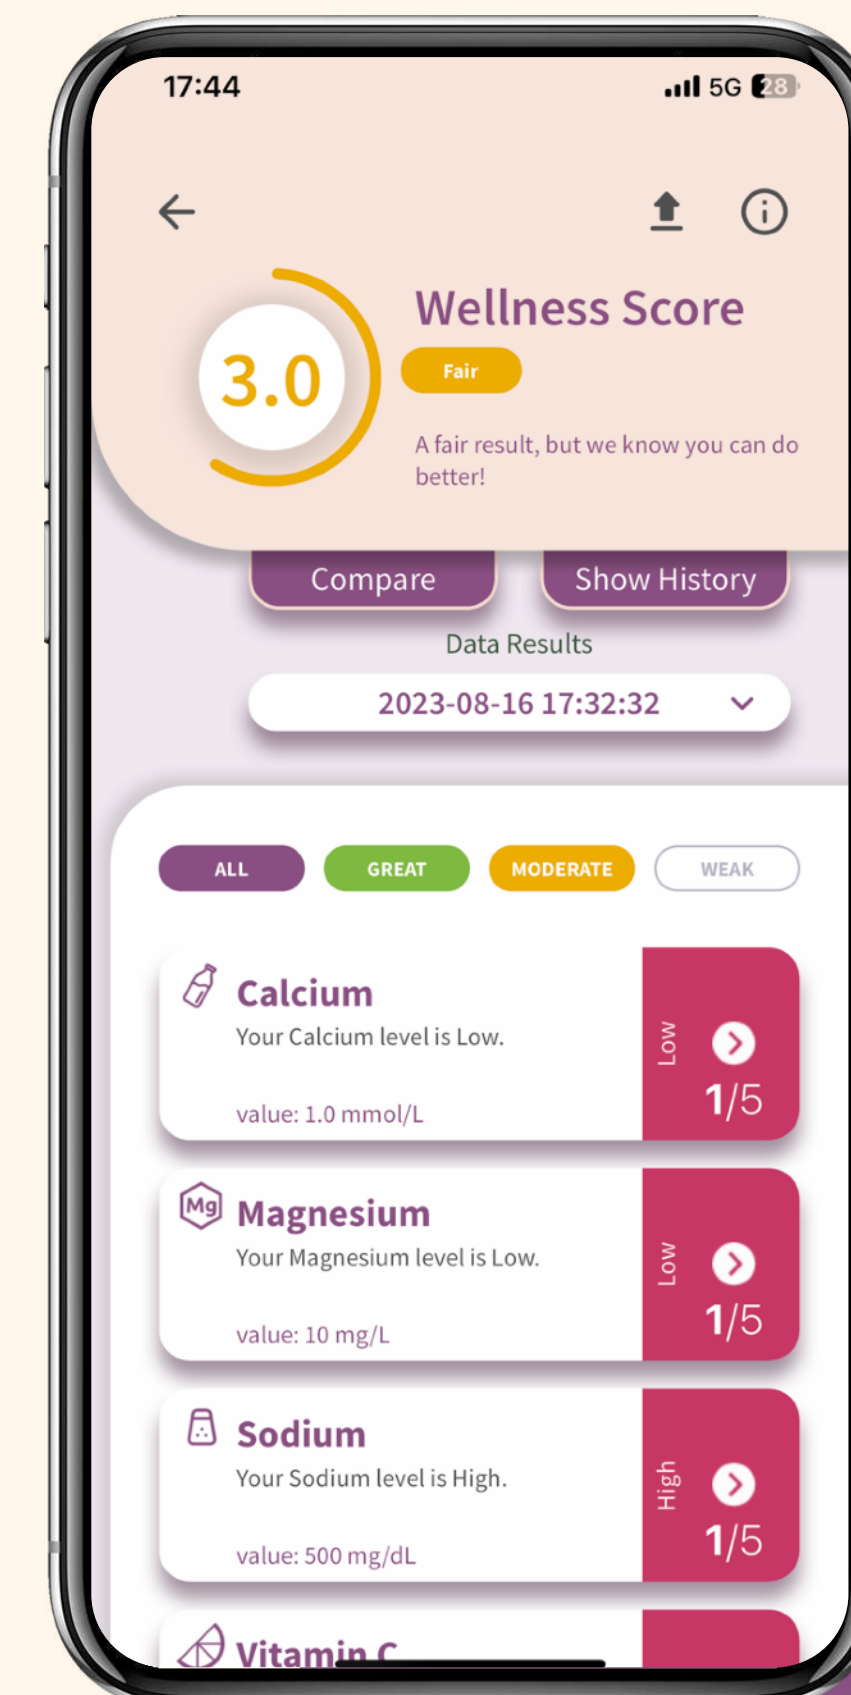

ตัวอย่างที่ 1 : ผลการเช็กสุขภาพด้วย BioSrip