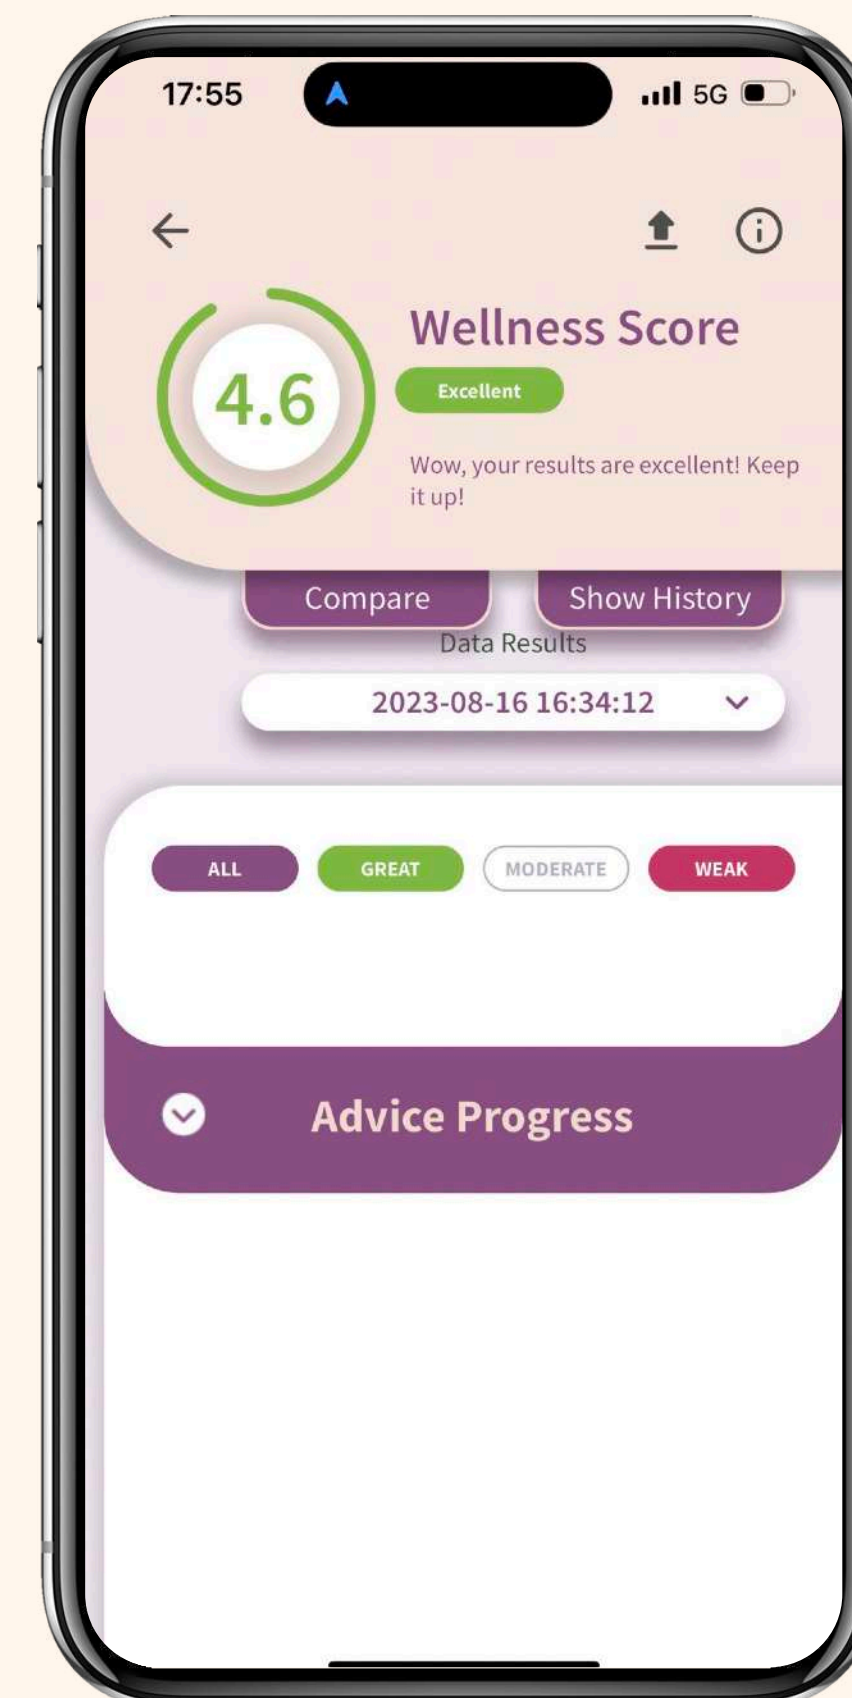

ตัวอย่างที่ 1 : ผลการเช็กสุขภาพด้วย BioSrip

ตัวอย่างที่ 2 : ผลการเช็กสุขภาพด้วย BioSrip

ตัวอย่างที่ 3 : ผลการเช็กสุขภาพด้วย BioSrip

ตัวอย่างที่ 4 : ผลการเช็กสุขภาพด้วย BioSrip

BioStrip : เลือกแพ็คเกจที่เหมาะสมกับคุณ

ชุดแพมิลี่

ได้รับ

100x

BioStrips

\$999

You save \$736*

จัดส่งฟรี ราคาไม่รวมภาษีมูลค่าเพิ่มและอากร*

เพิ่มประสิทธิภาพเทคโนโลยี NutraLife AI ของคุณ
เข้าถึงได้โดยใช้ BioStrip อย่างน้อย 1 แผ่นต่อสัปดาห์