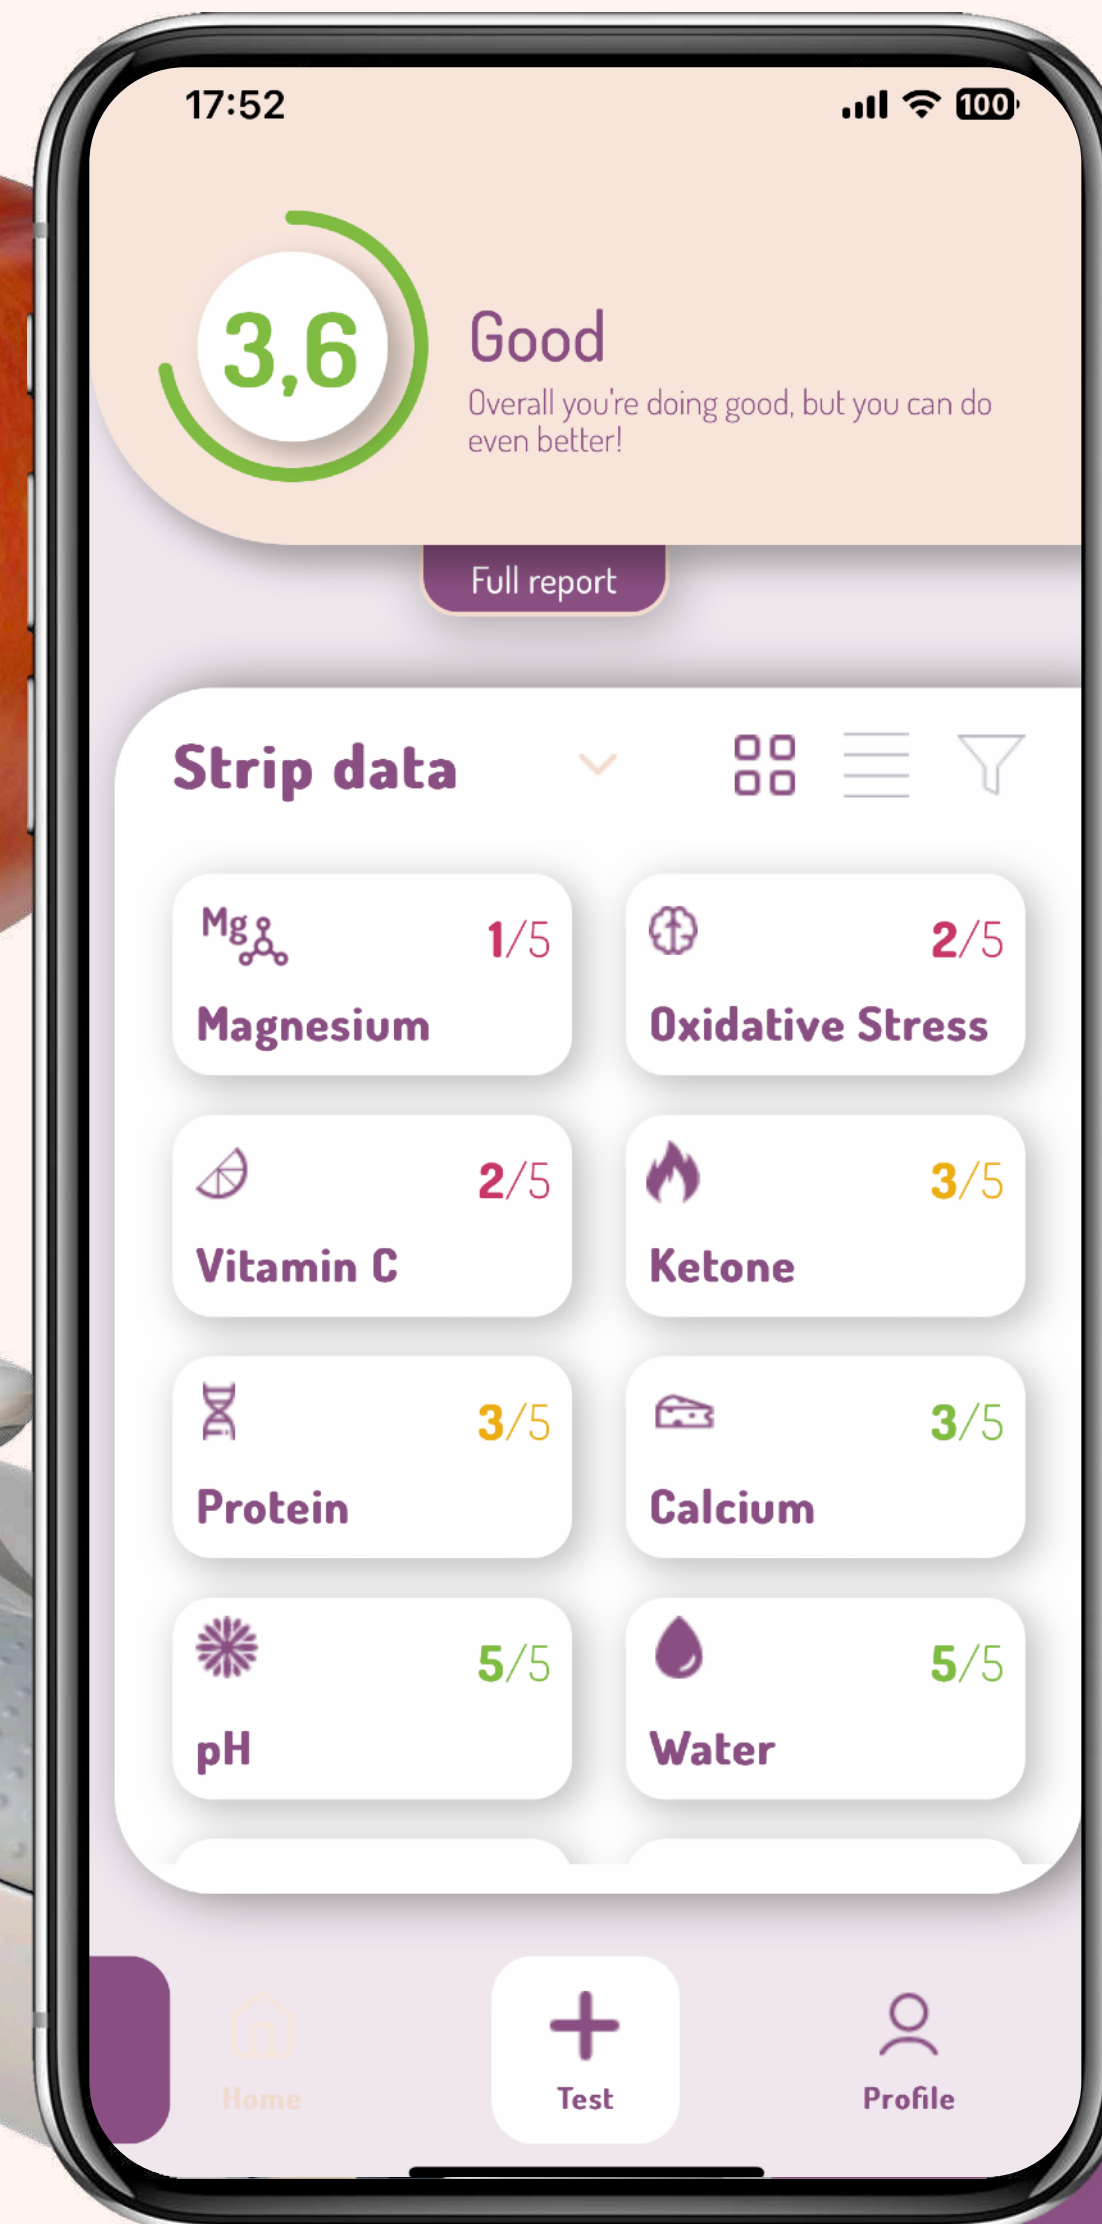

แทนที่ความไม่รู้ ด้วยความรอบรู้

ลองจินตนาการภาพชีวิต ที่คุณสามารถมองเห็นด้วยตัวเอง ว่าภายในร่างกายของคุณเป็นยังไงบ้าง ที่ซึ่งคุณสามารถวัดผลได้อย่างแม่นยำ ว่าอะไรที่กำลังส่งผลต่อร่างกาย และอะไรที่ไม่มีผลใดๆ ต่อสุขภาพร่างกายของคุณ ลองจินตนาการถึงภาพว่าคุณ สามารถระบุได้ว่าร่างกายของคุณขาดแร่ธาตุหรือวิตามินสารอาหารใดบ้าง

ไม่ต้องจินตนาการคาดเดาอีกต่อไป คุณจะได้ทราบผลตามความเป็นจริง

ด้วย **NutraLife AI** และ **BioStrips** คุณสามารถหยุดคาดเดา
ได้ว่าพฤติกรรมของคุณส่งผลดีต่อสุขภาพของคุณหรือไม่

NutraLife AI

คุณสามารถวัดปริมาณสิ่งที่ดีสำหรับคุณ และรู้ว่าควรทำอะไรเพื่อปรับปรุงสุขภาพของคุณ
ในขณะที่คุณติดตามความคืบหน้าอย่างสม่ำเสมอเมื่อเวลาผ่านไป

เปิดรับชีวิตแบบเรียลไทม์ คำแนะนำส่วนบุคคลเพื่อสุขภาพและการเดินทางเพื่อสุขภาพที่ดีของคุณ
นั่นคือ **NutraLife AI!**

BioStrip™ ใบเบิกทางสู่ข้อมูล สุขภาพเชิงลึกของคุณ

เพิ่มพลังให้กับอุปกรณ์ Vyvo/Helo ของคุณด้วย BioStrip!
เหมือนกับการปลดล็อครหัสสุขภาพส่วนบุคคล เพื่อการตัดสินใจด้านสุขภาพที่ชาญฉลาดและเป็นส่วนตัวมากยิ่งขึ้น

ความเชี่ยวชาญด้านสุขภาพ ที่ขับเคลื่อนด้วยข้อมูลจริง

- ข้อมูลเชิงลึกตามเวลาจริงเกี่ยวกับ**ตัวชี้วัด**ทางชีวภาพที่สำคัญ **10 รายการ** ทั้งหมดนี้รวมอยู่ใน BioStrip ที่ง่ายและสะดวก!
- รับรู้ข้อมูลสุขภาพที่สำคัญภายใน 5 นาที ไม่ต้องรอเป็นวัน
- ข้อมูลส่วนบุคคลและข้อเสนอแนะสำหรับการเดินทางการดูแลตนเองที่ดีที่สุดของคุณ