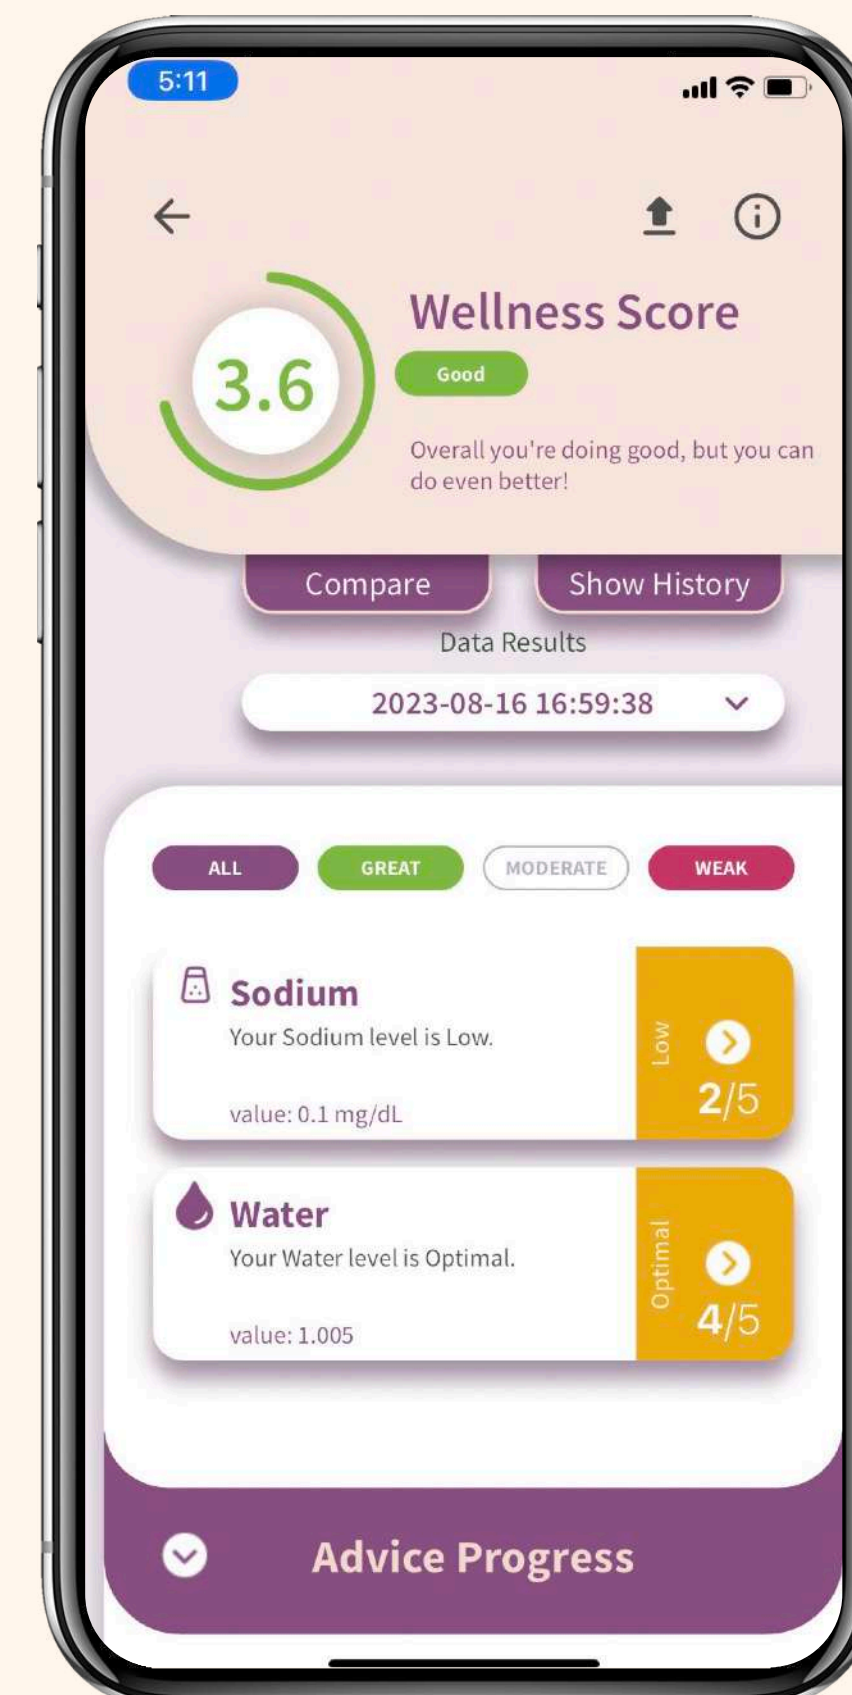

ด้วยคำแนะนำจาก AI ที่ยอดเยี่ยม นำไปสู่การดูแลสุขภาพที่เยี่ยมยอด

ผลลัพธ์ BioStrip ของคุณเป็นเพียงส่วนหนึ่งเท่านั้น
AI ของเรายังแบ่งปันคำแนะนำที่นำไปใช้ได้จริงเพื่อช่วยให้คุณ
รักษาการวัดผลที่ดีและปรับปรุงเมื่อจำเป็น ในขณะที่
คุณทดสอบและส่งข้อมูลเพิ่มเติมอย่างต่อเนื่อง

ตัวอย่างที่ 1 : ผลการเช็กสุขภาพด้วย BioSrip

ตัวอย่างที่ 2 : ผลการเช็กสุขภาพด้วย BioSrip

ตัวอย่างที่ 3 : ผลการเช็กสุขภาพด้วย BioSrip

ตัวอย่างที่ 4 : ผลการเช็กสุขภาพด้วย BioSrip

BioStrip : เลือกแพ็คเกจที่เหมาะสมกับคุณ