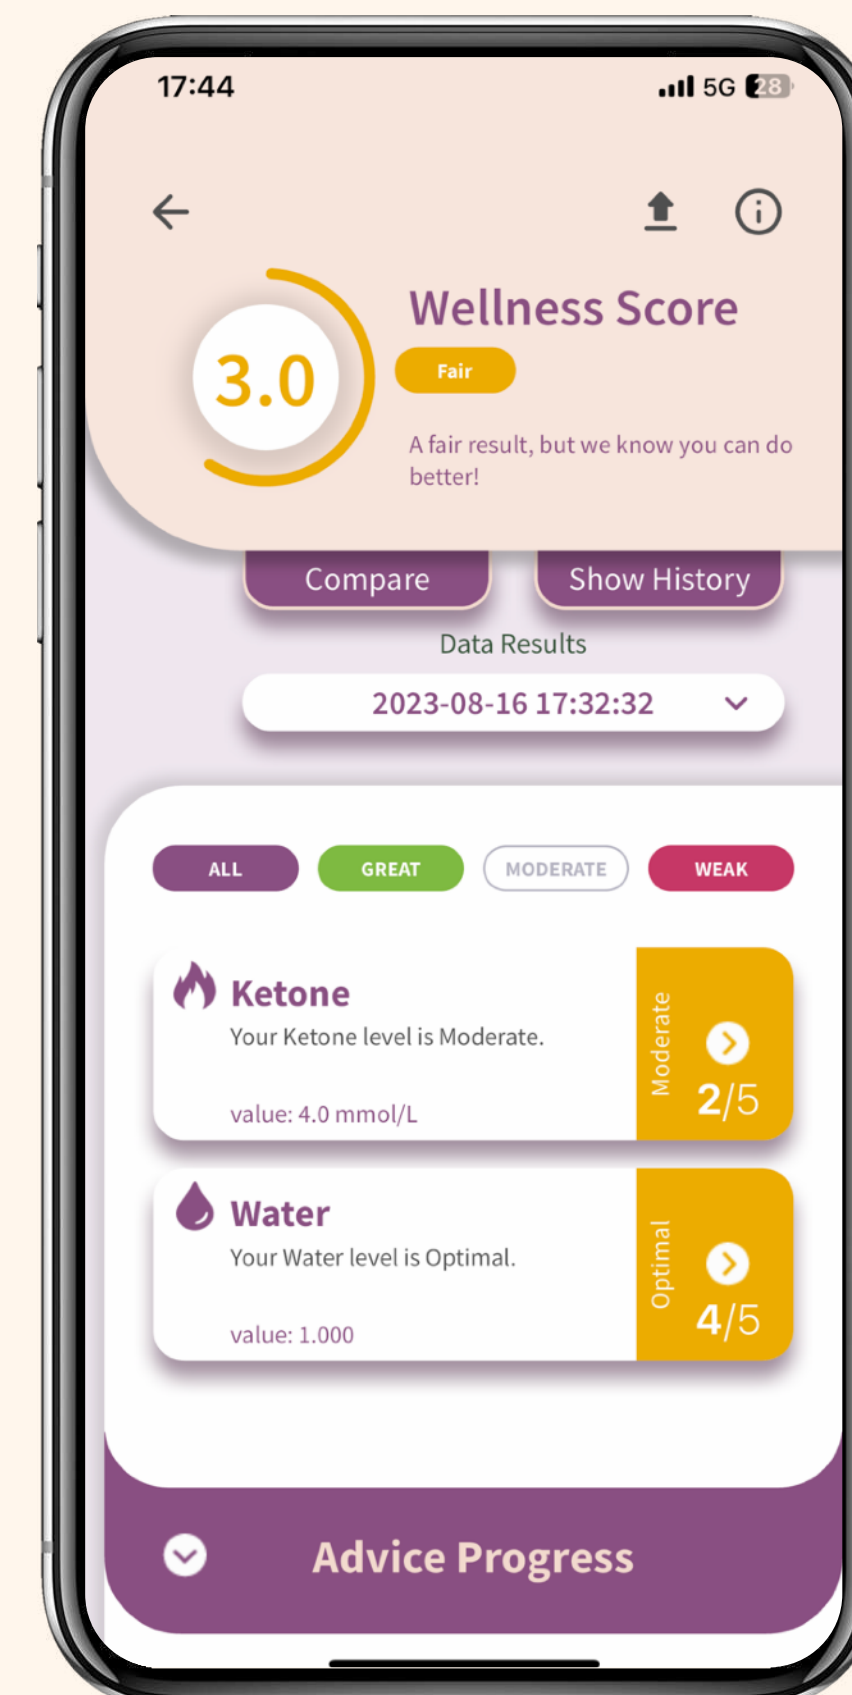

ตัวอย่างที่ 1 : ผลการเช็กสุขภาพด้วย BioSrip