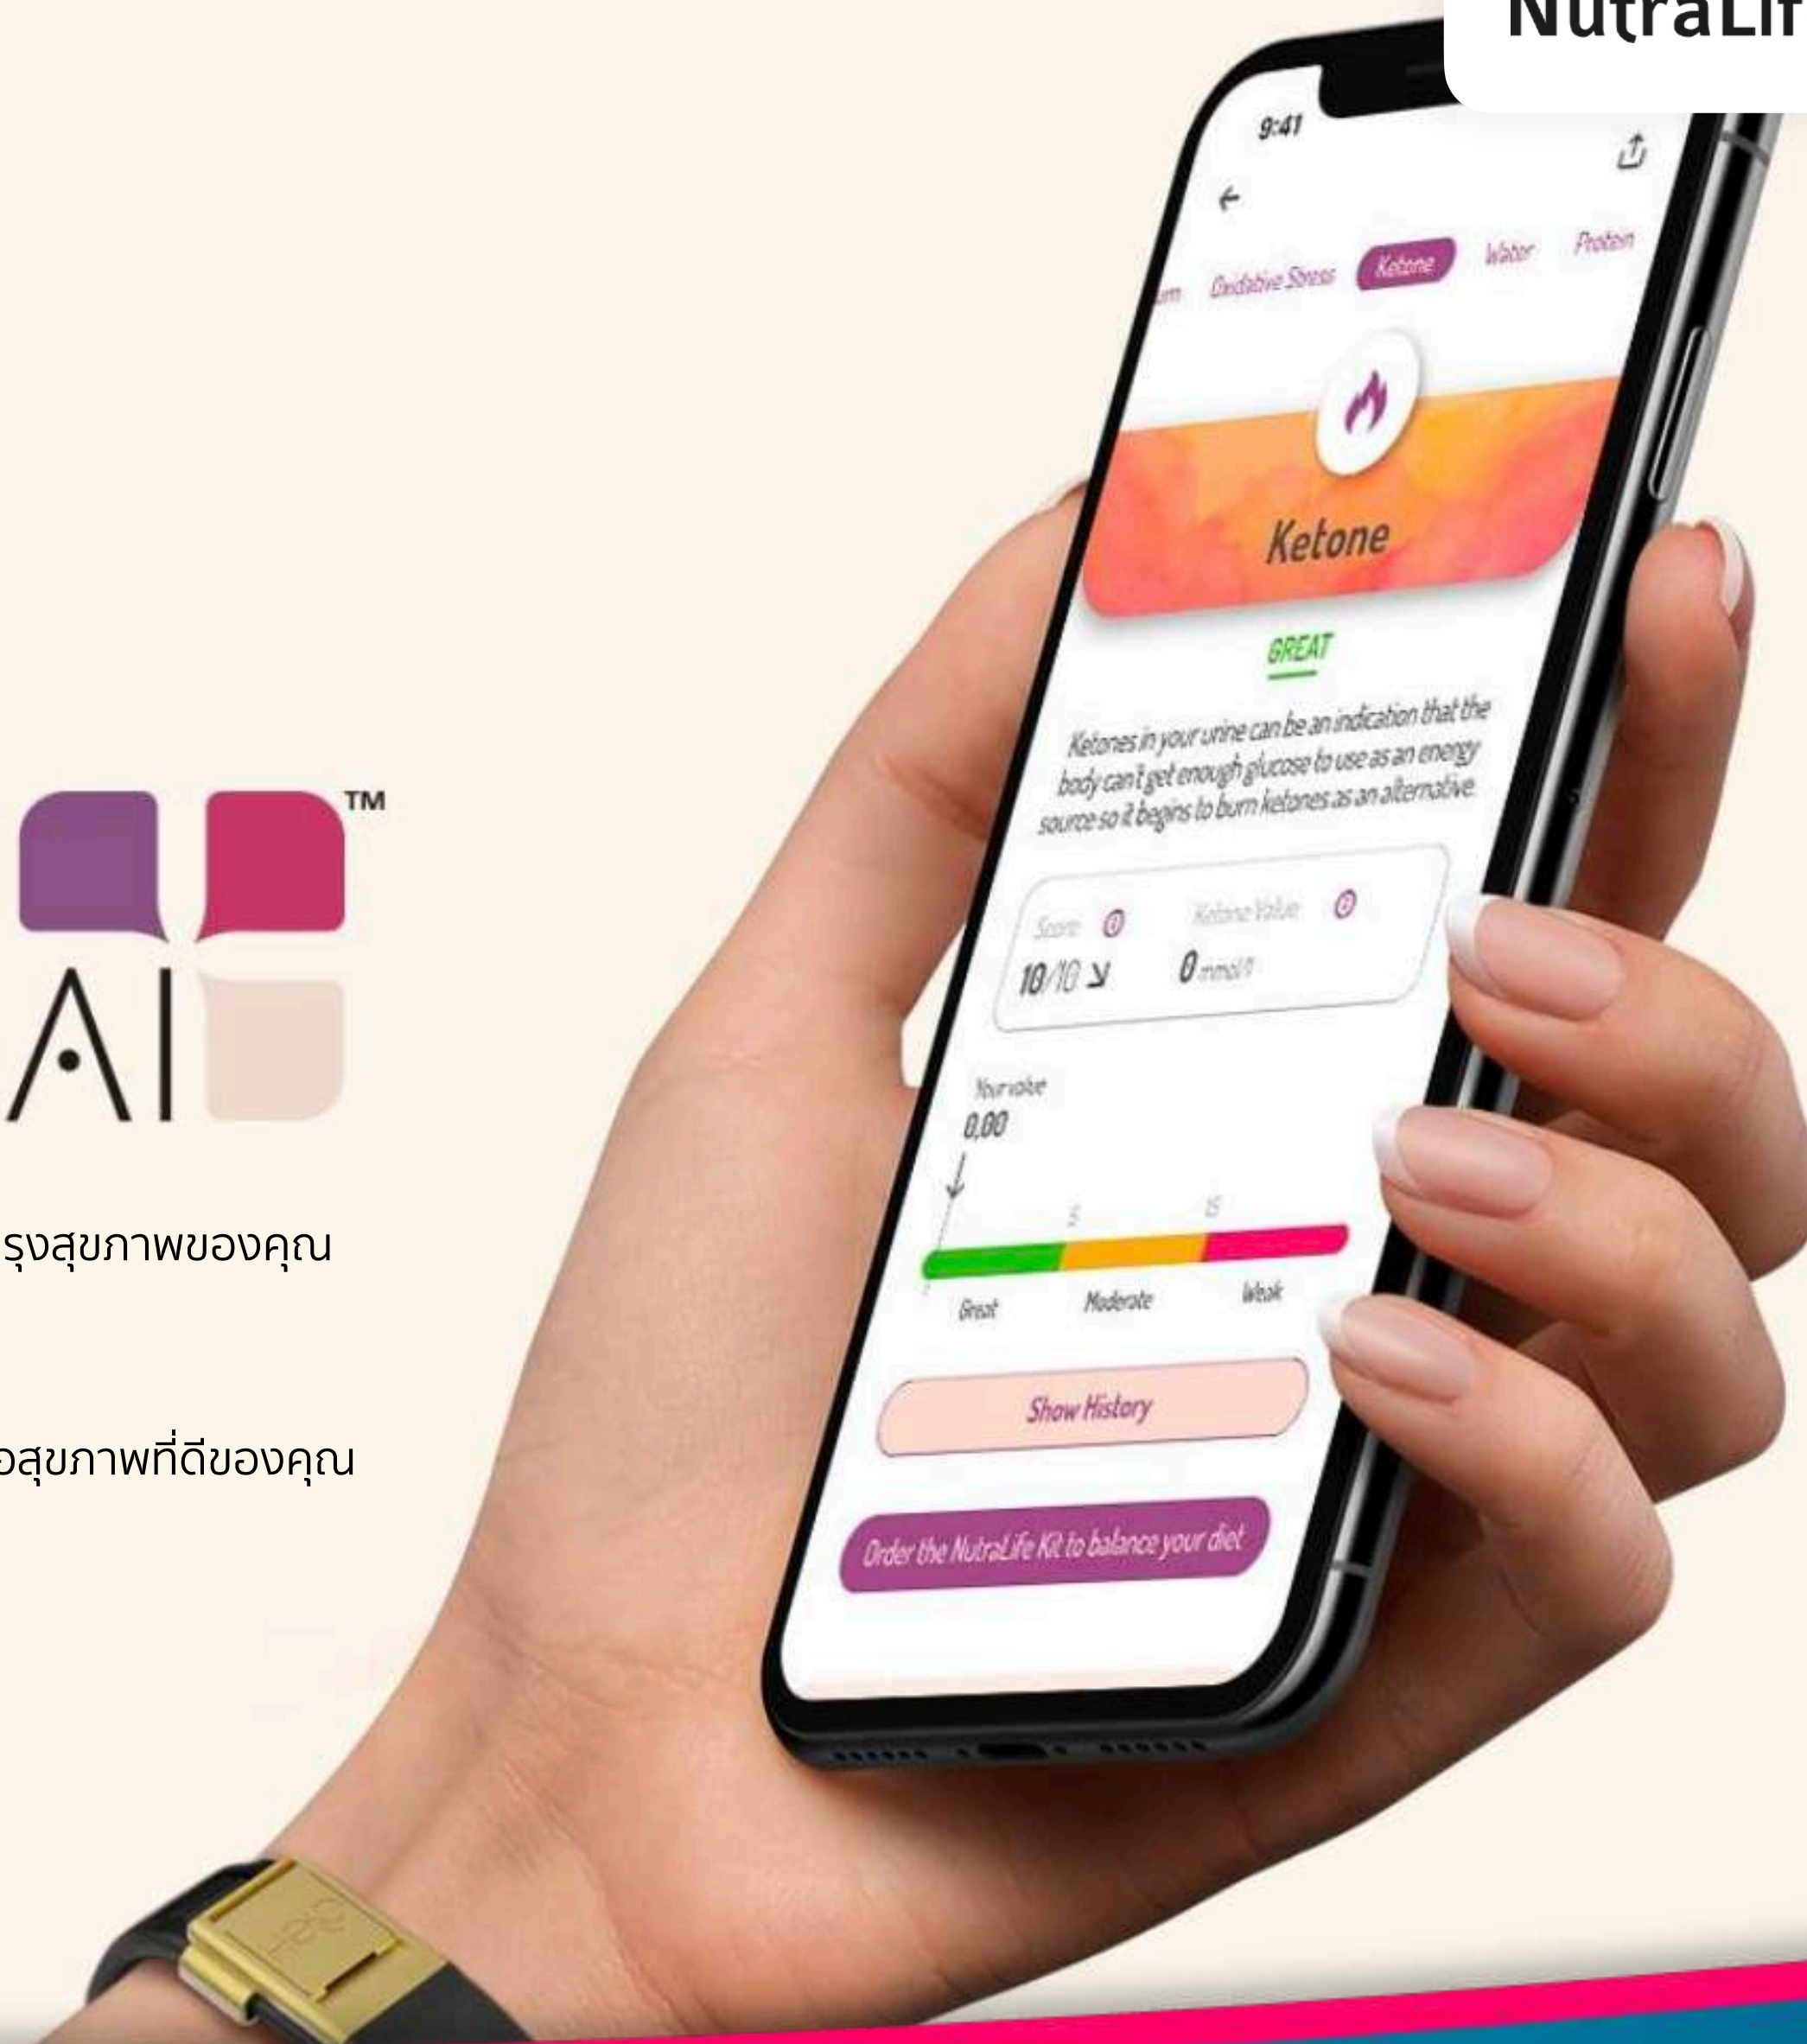

แทนที่ความไม่รู้ ด้วยความรอบรู้

ลองจินตนาการภาพชีวิต ที่คุณสามารถมองเห็นด้วยตัวเอง ว่าภายในร่างกายของคุณเป็นยังไงบ้าง ที่ซึ่งคุณสามารถวัดผลได้อย่างแม่นยำ ว่าอะไรที่กำลังส่งผลต่อร่างกาย และอะไรที่ไม่มีผลใดๆ ต่อสุขภาพร่างกายของคุณ ลองจินตนาการถึงภาพว่าคุณ สามารถระบุได้ว่าร่างกายของคุณขาดแร่ธาตุหรือวิตามินสารอาหารใดบ้าง

ไม่ต้องจินตนาการคาดเดาอีกต่อไป คุณจะได้ทราบผลตามความเป็นจริง

ด้วย **NutraLife AI** และ **BioStrips** คุณสามารถหยุดคาดเดา
ได้ว่าพฤติกรรมของคุณส่งผลดีต่อสุขภาพของคุณหรือไม่

NutraLife AI

คุณสามารถวัดปริมาณสิ่งที่ดีสำหรับคุณ และรู้ว่าควรทำอะไรเพื่อปรับปรุงสุขภาพของคุณ
ในขณะที่คุณติดตามความคืบหน้าอย่างสม่ำเสมอเมื่อเวลาผ่านไป

เปิดรับชีวิตแบบเรียลไทม์ คำแนะนำส่วนบุคคลเพื่อสุขภาพและการเดินทางเพื่อสุขภาพที่ดีของคุณ
นั่นคือ **NutraLife AI!**

BioStrip™ ใบเบิกทางสู่ข้อมูล สุขภาพเชิงลึกของคุณ

เพิ่มพลังให้กับอุปกรณ์ Vyvo/Helo ของคุณด้วย BioStrip!
เหมือนกับการปลดล็อครหัสสุขภาพส่วนบุคคล เพื่อการตัดสินใจด้านสุขภาพที่ชาญฉลาดและเป็นส่วนตัวมากยิ่งขึ้น