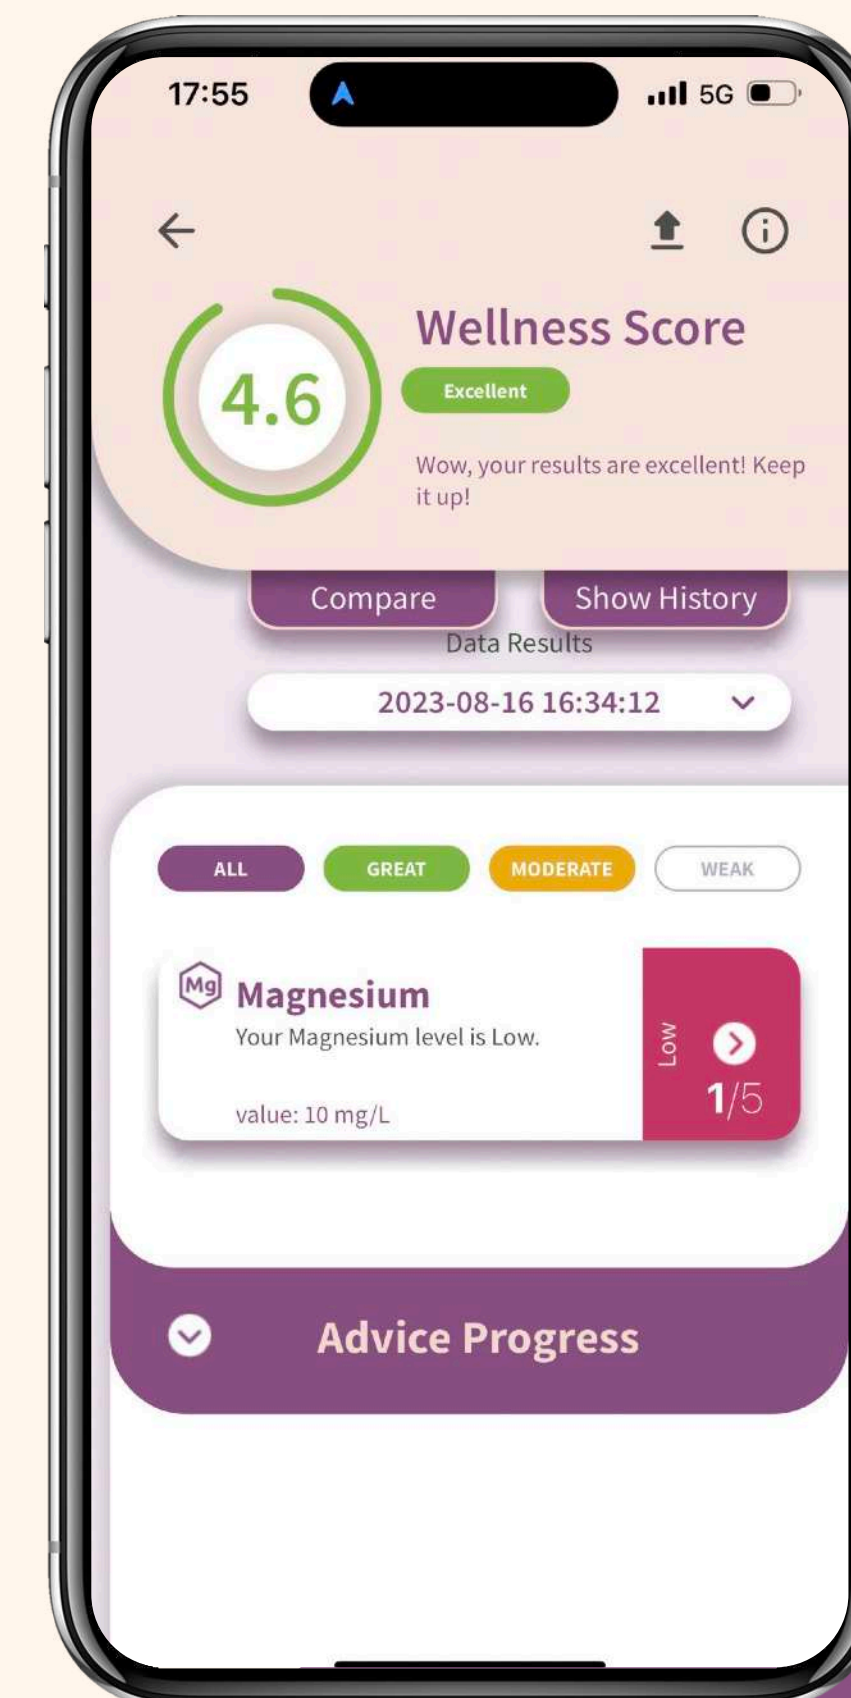

ตัวอย่างที่ 1 : ผลการเช็กสุขภาพด้วย BioSrip

ตัวอย่างที่ 2 : ผลการเช็กสุขภาพด้วย BioSrip

ตัวอย่างที่ 3 : ผลการเช็กสุขภาพด้วย BioSrip

ตัวอย่างที่ 4 : ผลการเช็กสุขภาพด้วย BioSrip

BioStrip : เลือกแพ็คเกจที่เหมาะสมกับคุณ

ชุดแพมิลี่

ได้รับ

100x

BioStrips

\$999

You save \$736*

จัดส่งฟรี ราคาไม่รวมภาษีมูลค่าเพิ่มและอากร*

เพิ่มประสิทธิภาพเทคโนโลยี NutraLife AI ของคุณ
เข้าถึงได้โดยใช้ BioStrip อย่างน้อย 1 แผ่นต่อสัปดาห์