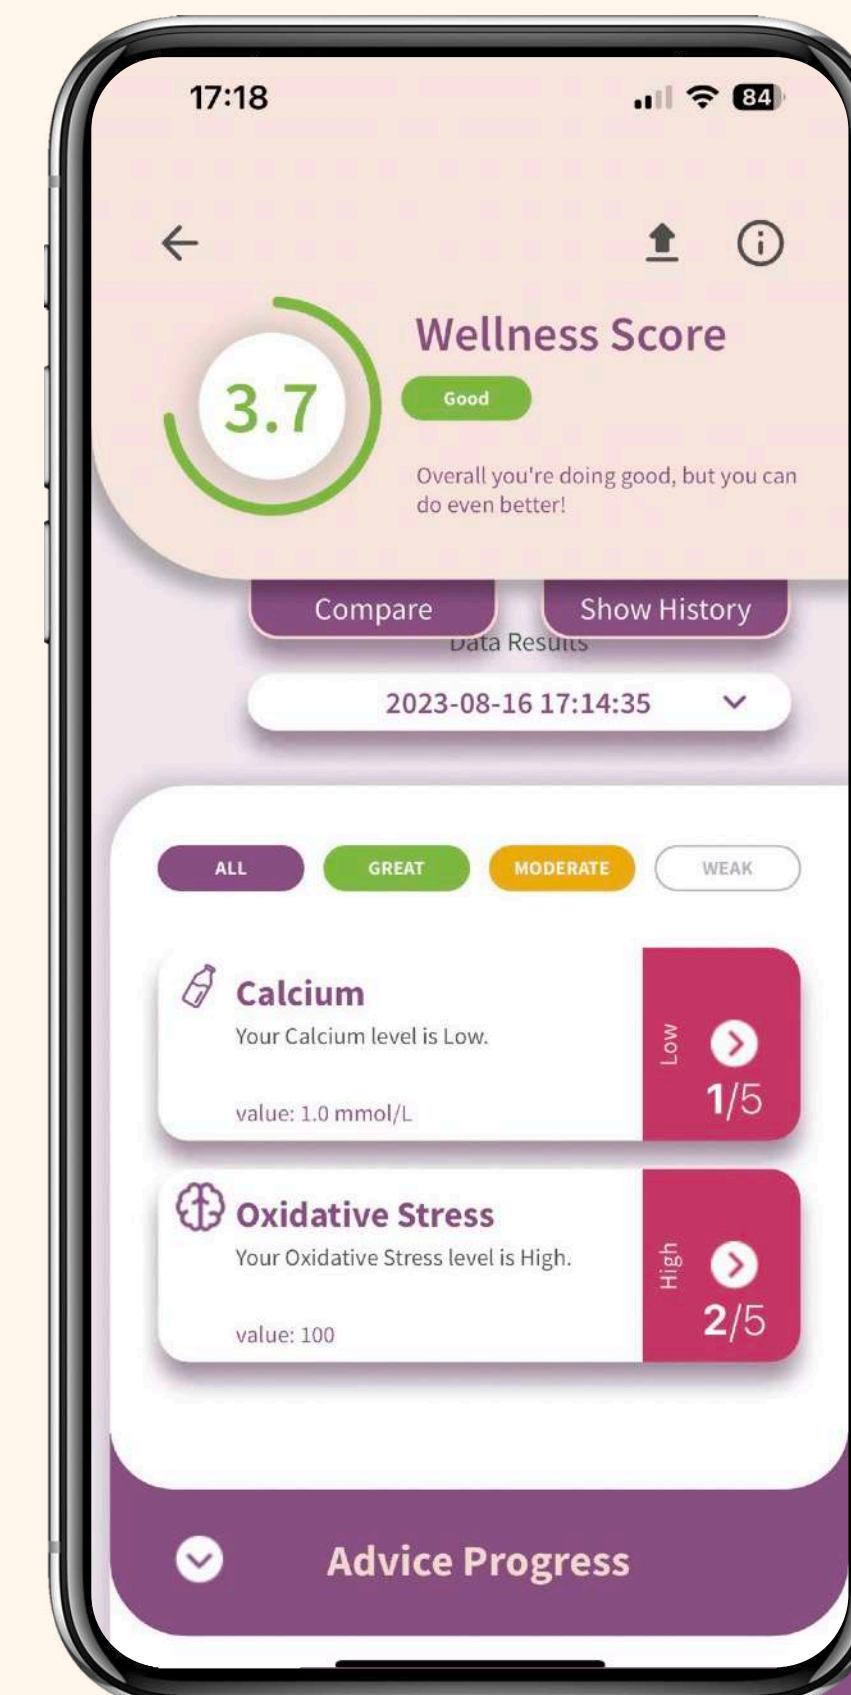

NutraLife AI จะสร้างรอบผลการวิเคราะห์ที่ทรงพลัง นำ
เสนอกิจทางที่กันท่วงทีและเป็นส่วนตัว การเดินทางของ
คุณกลายเป็นความร่วมมือระหว่างคุณและ AI เนื่องจาก
ให้การสนับสนุนและข้อมูลเชิงลึกที่ชัดเจนซึ่งขับเคลื่อนโดย
ข้อมูลเฉพาะของคุณเอง

ตัวอย่างที่ 1 : ผลการเช็กสุขภาพด้วย BioSrip

ตัวอย่างที่ 2 : ผลการเช็กสุขภาพด้วย BioSrip

ตัวอย่างที่ 3 : ผลการเช็กสุขภาพด้วย BioSrip

ตัวอย่างที่ 4 : ผลการเช็กสุขภาพด้วย BioSrip

BioStrip : เลือกแพ็คเกจที่เหมาะสมกับคุณ