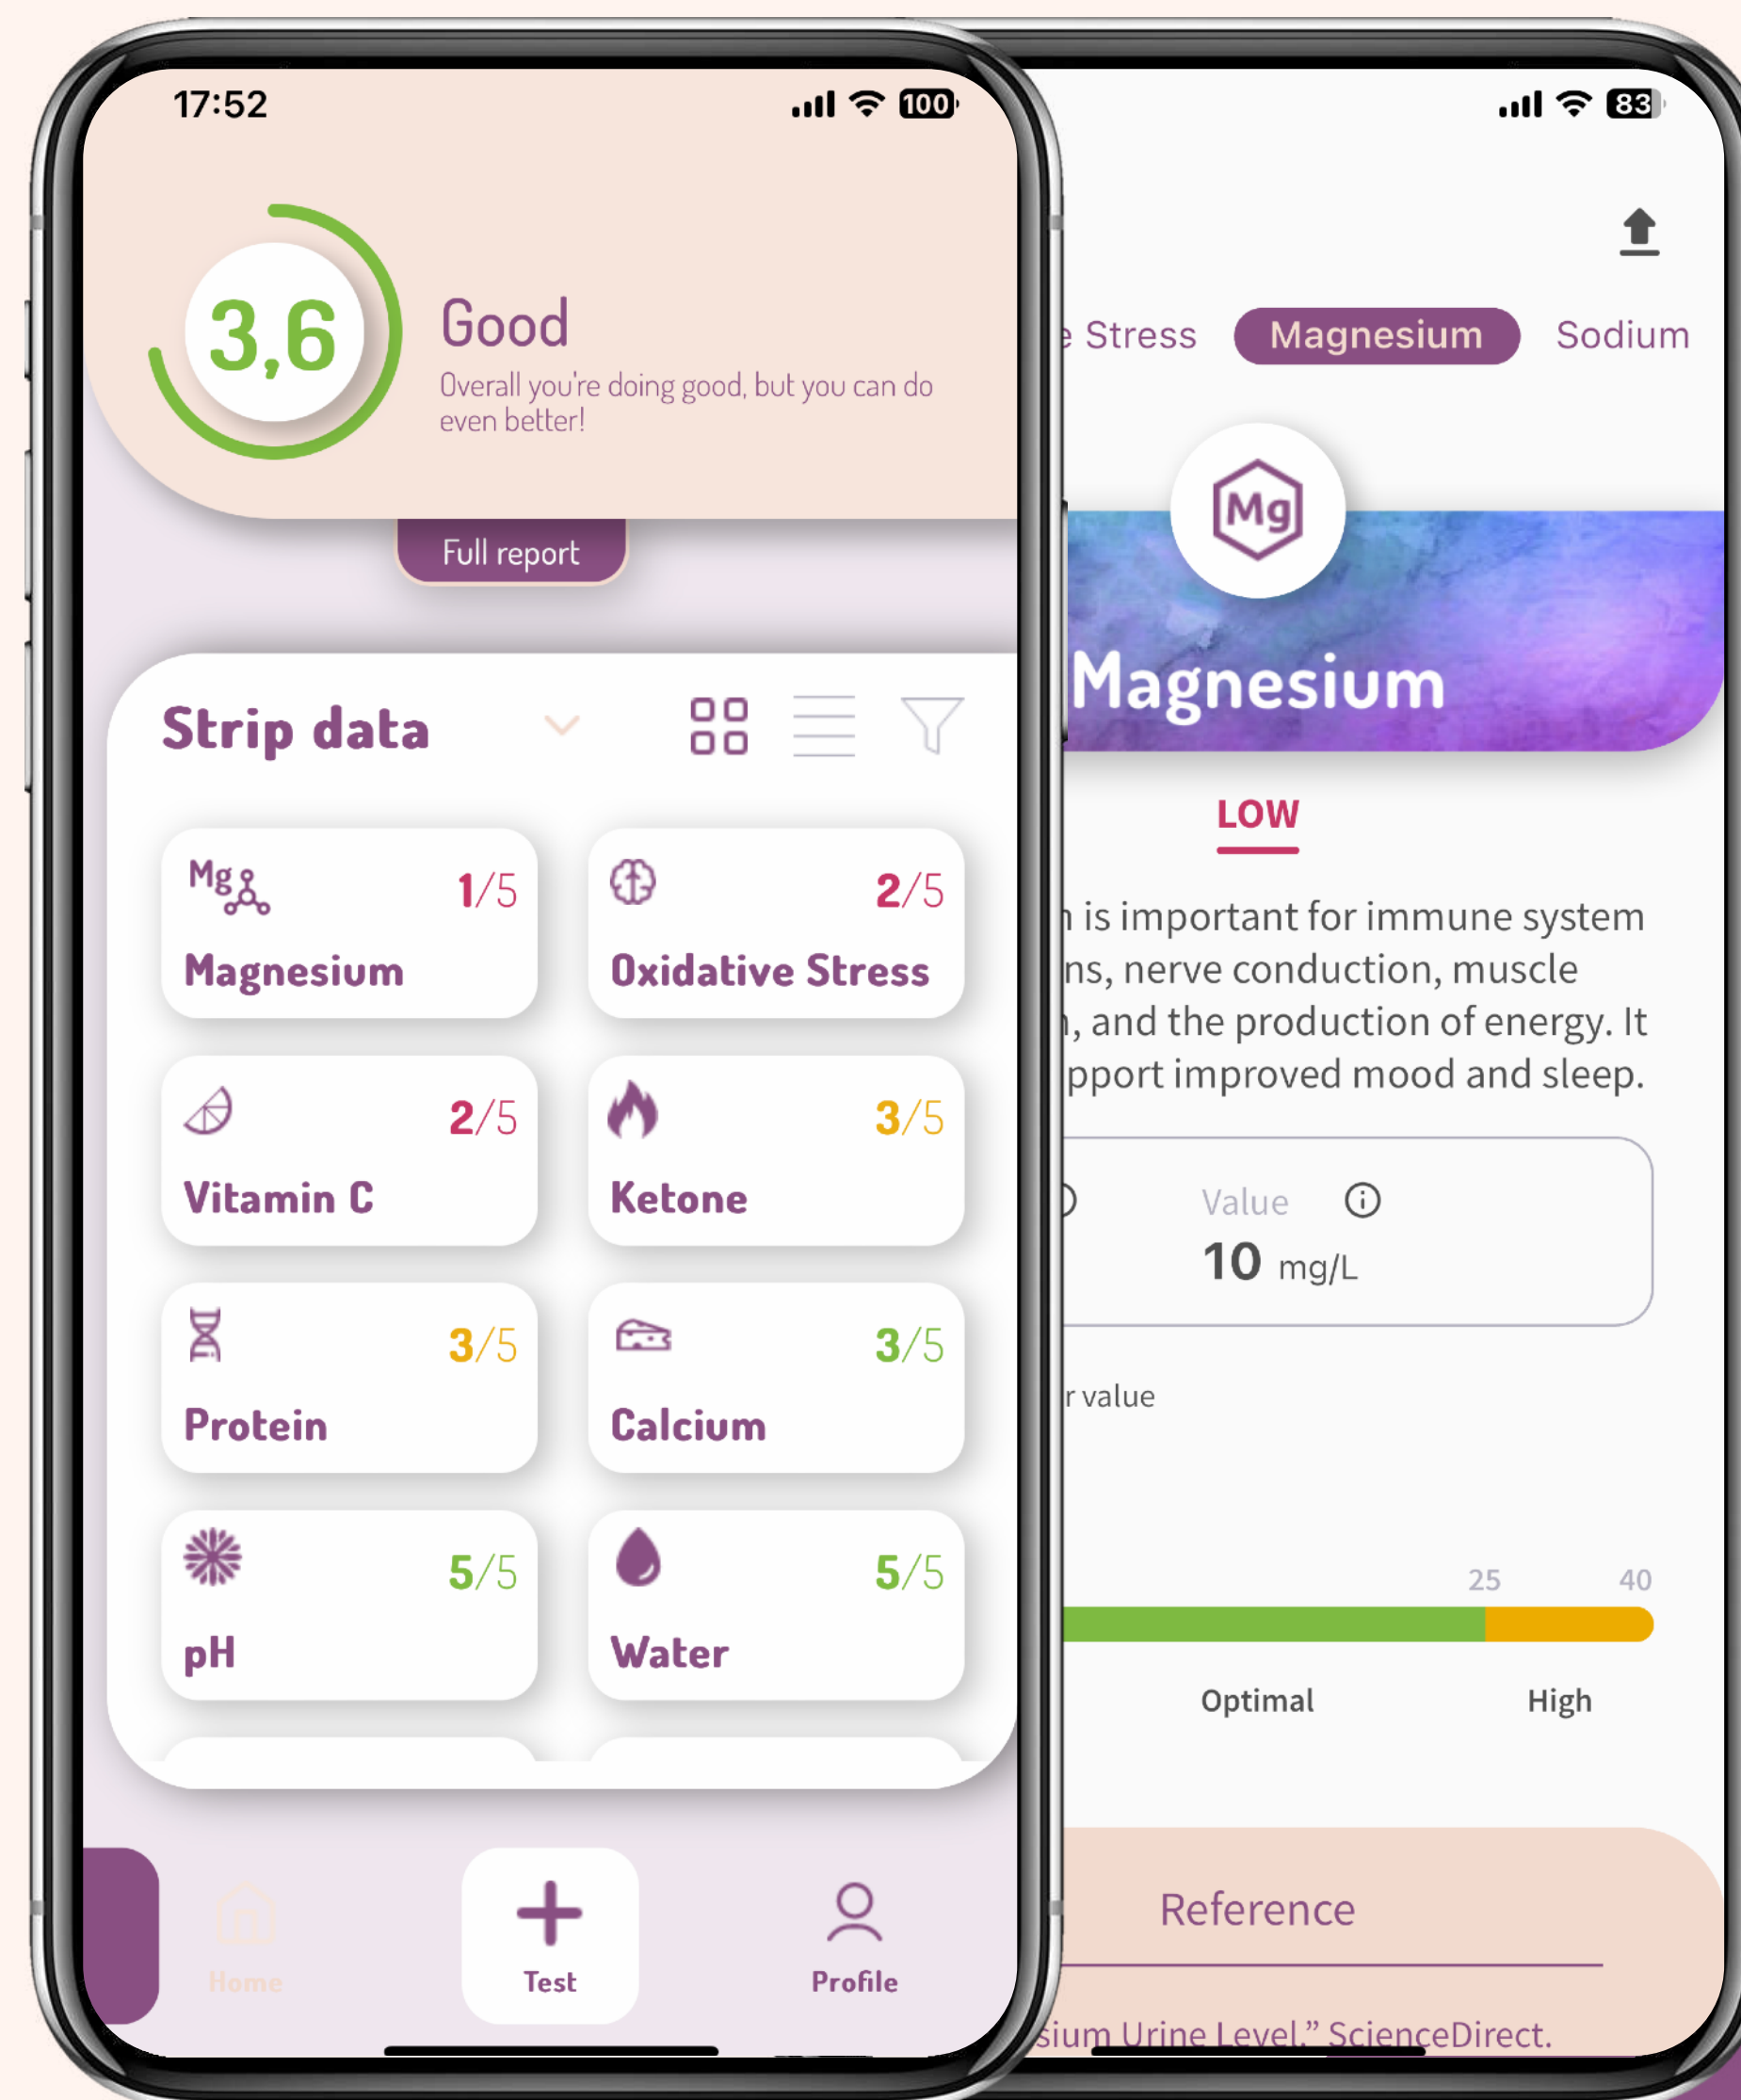

ความเชี่ยวชาญด้านสุขภาพ ที่ขับเคลื่อนด้วยข้อมูลจริง

- ข้อมูลเชิงลึกตามเวลาจริงเกี่ยวกับ**ตัวชี้วัด**ทางชีวภาพที่สำคัญ **10 รายการ** ทั้งหมดนี้รวมอยู่ใน BioStrip ที่ง่ายและสะดวก!
- รับรู้ข้อมูลสุขภาพที่สำคัญภายใน 5 นาที ไม่ต้องรอเป็นวัน
- ข้อมูลส่วนบุคคลและข้อเสนอแนะสำหรับการเดินทางการดูแลตนเองที่ดีที่สุดของคุณ

คุณเข้าใจร่างกายของคุณดีขึ้น
คุณจะใช้ชีวิตได้ดียิ่งขึ้น

ข้อมูลเพิ่มเติม

ติดตามเมื่อเวลาผ่านไปว่าทางเลือกในการดำเนินชีวิตของคุณนำไปสู่การเปลี่ยนแปลงอย่างไร ในทางบวกหรือทางลบ อย่าแปลกใจที่เห็นคะแนนแมกนีเซียมของคุณดีขึ้นหลังจากที่คุณเริ่มรับประทานอาหารเสริมที่มีแมกนีเซียม หรือดูว่าเกิดอะไรขึ้นเมื่อคุณให้ความสำคัญกับการดื่มน้ำมากๆ ทุกวัน

การทดสอบนั้นง่าย สะดวก และรวดเร็ว!

1

DOWNLOAD

ดาวน์โหลดแอป NutraLife AI จาก App Store หรือ Google Play Store แล้วลงทะเบียน

2

URINATE

ปัสสาวะลงบริเวณแถบสีในแผ่นตรวจทั้งหมดเป็นเวลาอย่างน้อย 2-5 วินาที

3

WAIT

รอ 60 วินาทีเพื่อให้แถบทำงานอย่างเสร็จสมบูรณ์ ตัวจับเวลาจะแสดงบนหน้าจอทดสอบของแอป NutraLife AI เพื่อความสะดวกของคุณ

4

SCAN

สแกน โดยกดปุ่ม Test ในแอปเพื่อถ่ายรูป BioStrip ของคุณ แล้วตรวจสอบแอปของคุณเพื่อรับผลลัพธ์