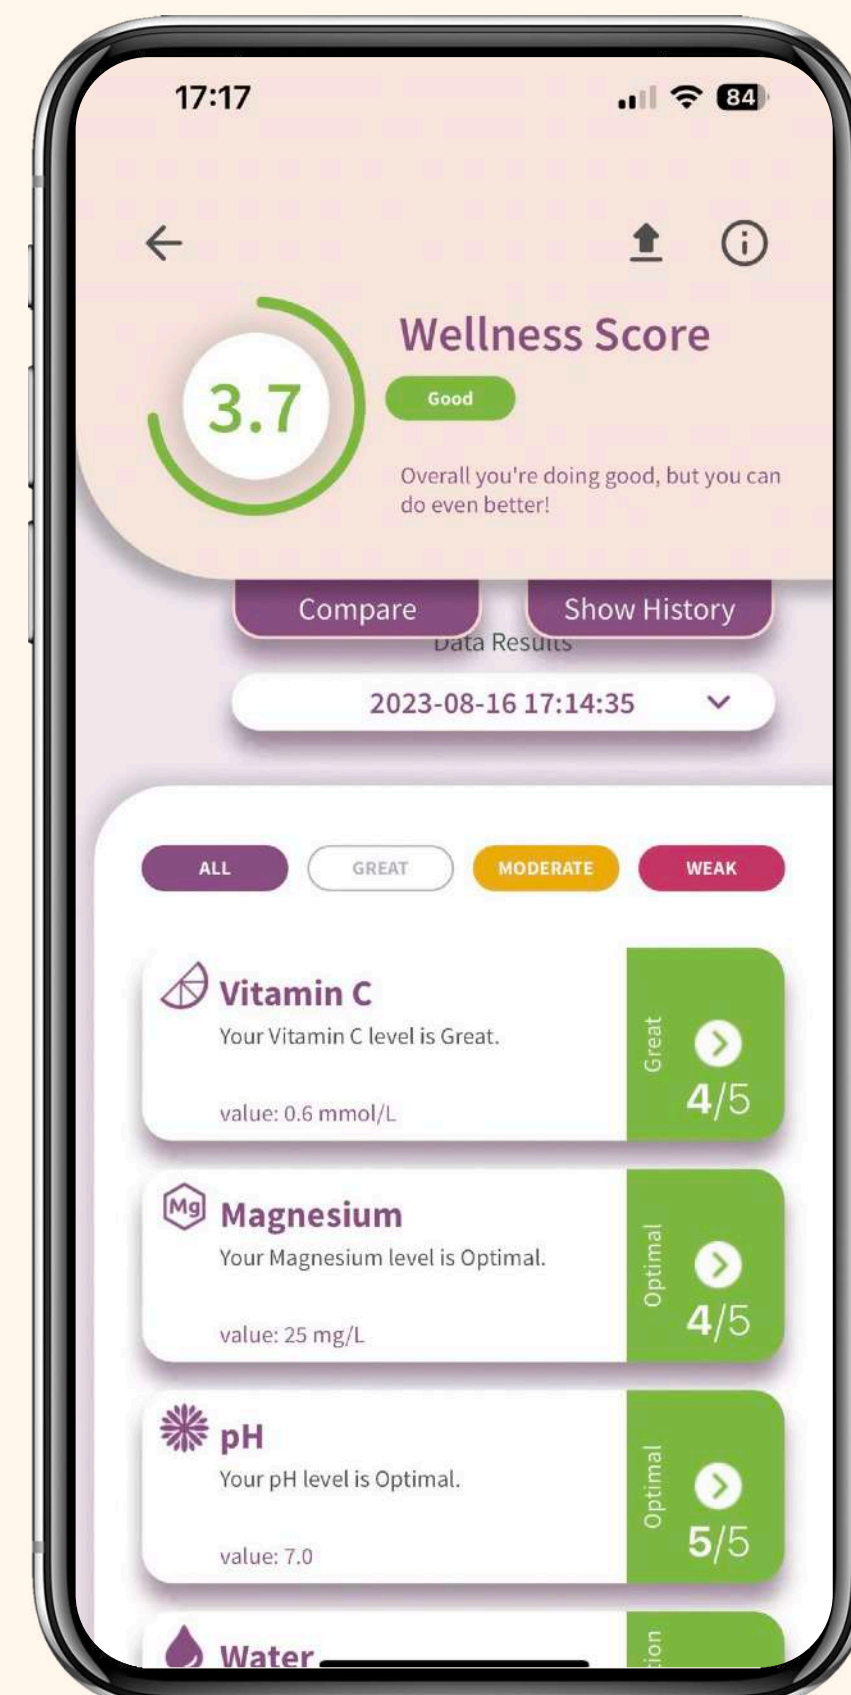

NutraLife AI จะสร้างรอบผลการวิเคราะห์ที่ทรงพลัง นำ
เสนอกิจทางที่กันท่วงทีและเป็นส่วนตัว การเดินทางของ
คุณกลายเป็นความร่วมมือระหว่างคุณและ AI เนื่องจาก
ให้การสนับสนุนและข้อมูลเชิงลึกที่ชัดเจนซึ่งขับเคลื่อนโดย
ข้อมูลเฉพาะของคุณเอง

ตัวอย่างที่ 1 : ผลการเช็กสุขภาพด้วย BioSrip

ตัวอย่างที่ 2 : ผลการเช็กสุขภาพด้วย BioSrip

ตัวอย่างที่ 3 : ผลการเช็กสุขภาพด้วย BioSrip

ตัวอย่างที่ 4 : ผลการเช็กสุขภาพด้วย BioSrip

BioStrip : เลือกแพ็คเกจที่เหมาะสมกับคุณ